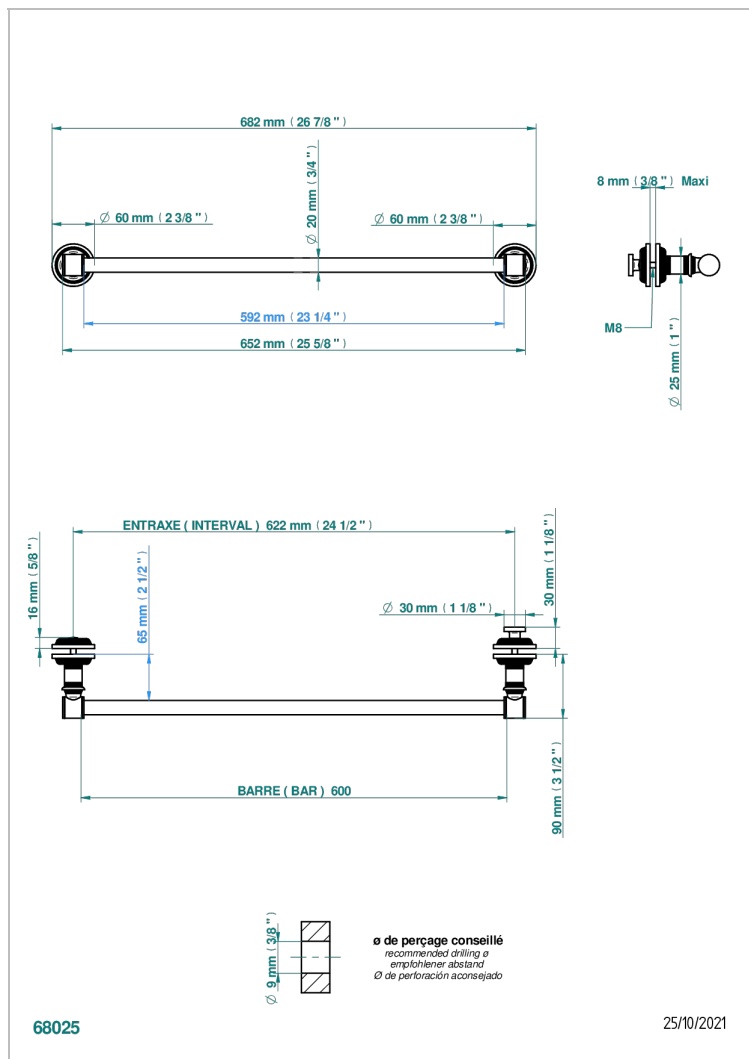

WEST COAST GUILLOCHE LIN A MANETTES

U9D-514V2

Porte-serviette 1 barre pour montage sur porte en verre avec bouton moyen modèle et rosace pleine

CARACTÉRISTIQUES

- West Coast Guilloché Lin à manettes
- Porte-serviette 1 barre pour montage sur porte en verre avec bouton moyen modèle et rosace pleine