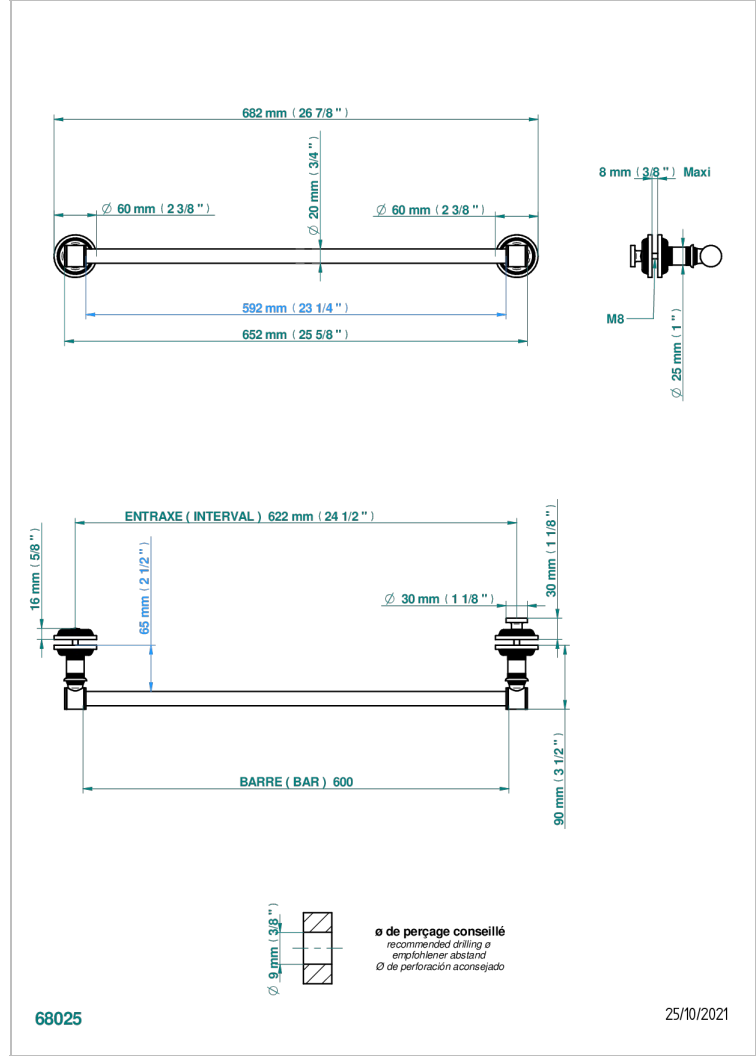

WEST COAST WITH GUILLOCHE DECOR WITH LEVER

U9D-514V2

毛巾架，含一根700厘米长可裁剪杆，以便安装在玻璃门上，带中号按钮和圆形壁罩

特色

- West coast with Guilloché decor with lever
- 毛巾架，含一根700厘米长可裁剪杆，以便安装在玻璃门上，带中号按钮和圆形壁罩

可选饰面

Black ceram - D30
Blush PVD - H62
Graphite PVD - H64
Matt Umber PVD - H67
Matt blush PVD - H60
Matt graphite PVD - H65