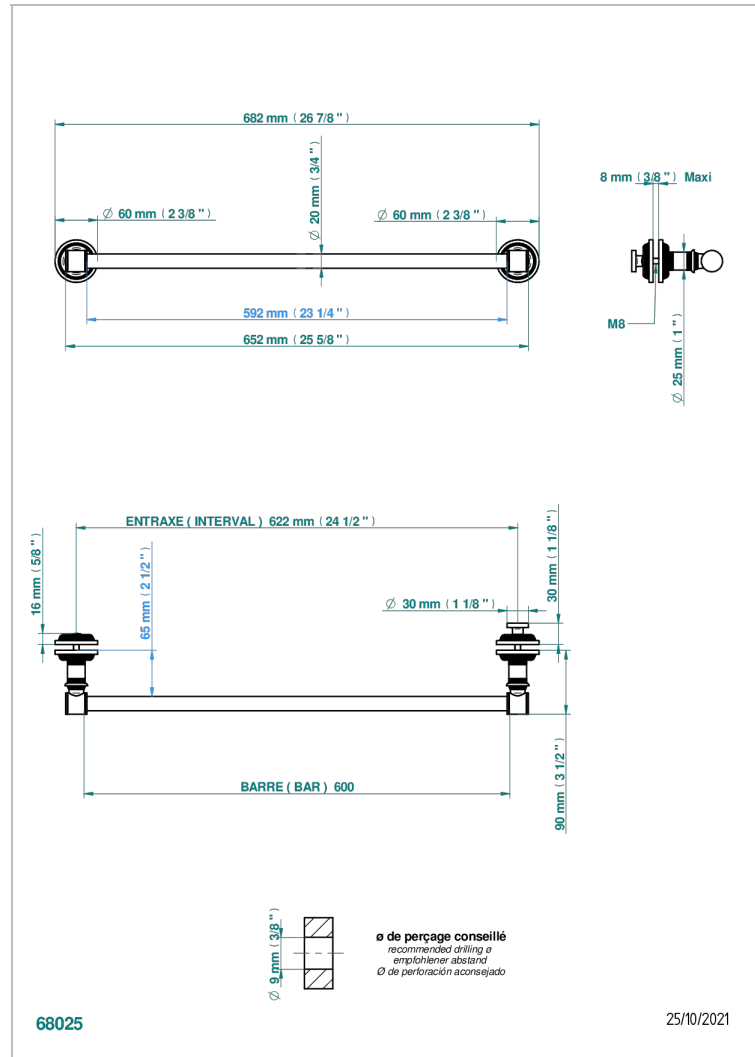

WEST COAST GUILLOCHE LIN

U9C-514V2

THG[®]
PARIS

Porte-serviette 1 barre pour montage sur porte en verre avec bouton moyen modèle et rosace pleine

CARACTÉRISTIQUES

- West Coast Guilloché Lin
- Porte-serviette 1 barre pour montage sur porte en verre avec bouton moyen modèle et rosace pleine