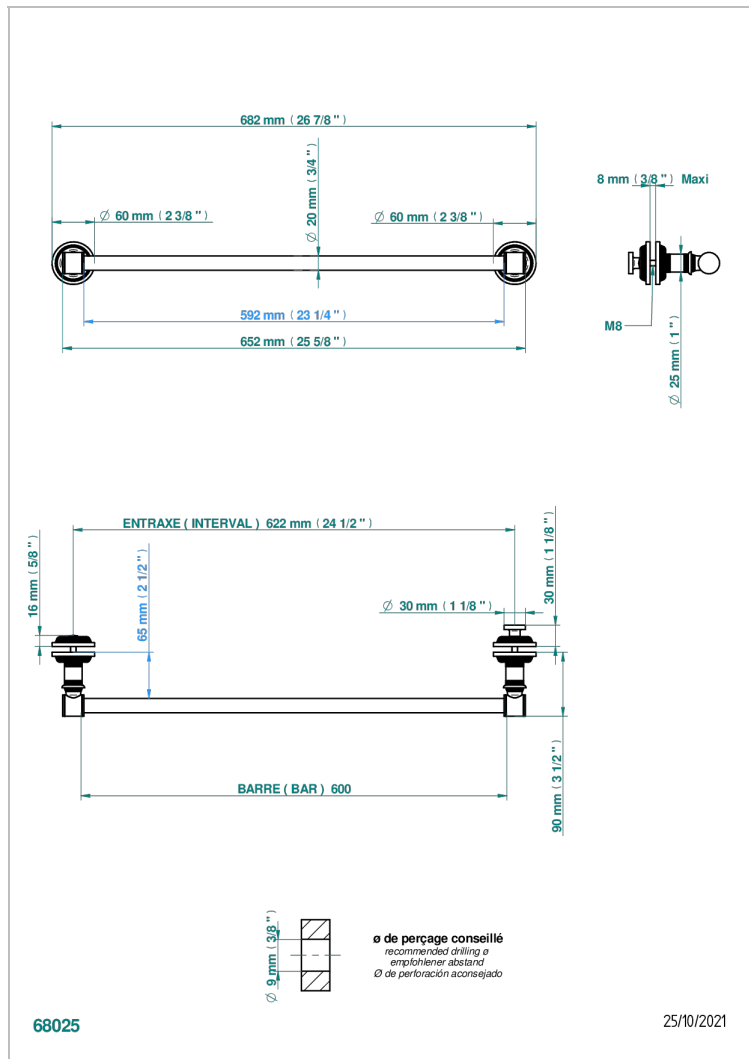

WEST COAST WITH GUILLOCHE DECOR

U9C-514V2

毛巾架，含一根700厘米长可裁剪杆，以便安装在玻璃门上，带中号按钮和圆形壁罩

特色

- West coast with Guilloché decor
- 毛巾架，含一根700厘米长可裁剪杆，以便安装在玻璃门上，带中号按钮和圆形壁罩

可选饰面

Black ceram - D30
Blush PVD - H62
Graphite PVD - H64
Matt Umber PVD - H67
Matt blush PVD - H60
Matt graphite PVD - H65