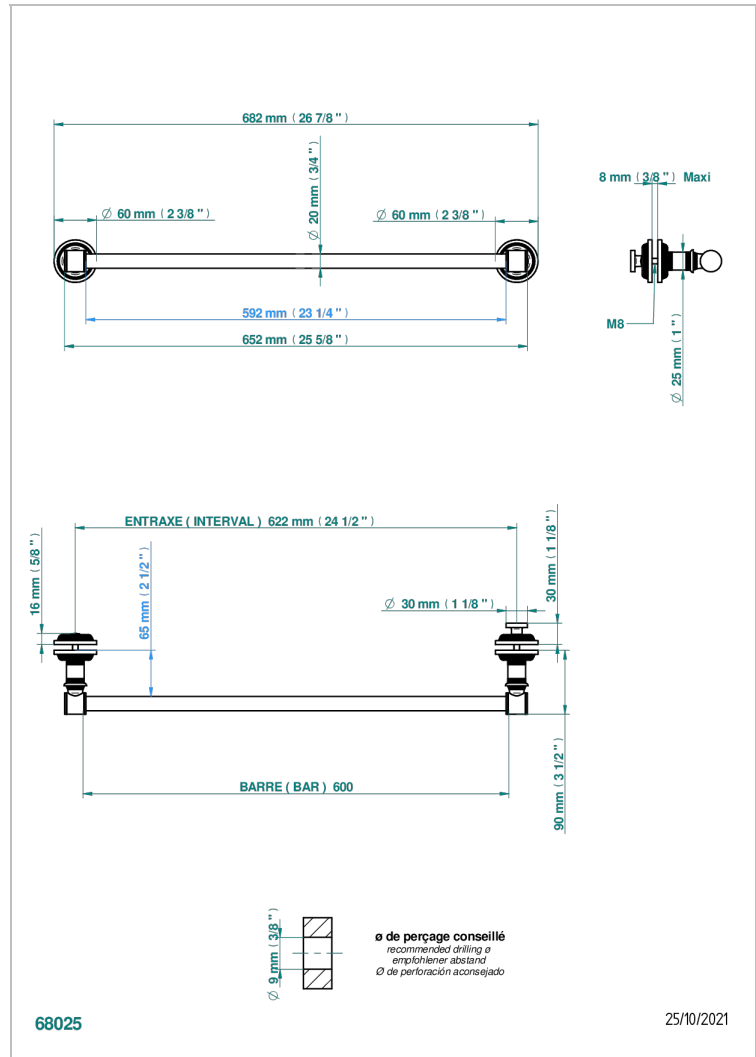

WEST COAST METAL A MANETTES

U9B-514V2

THG[®]
PARIS

Porte-serviette 1 barre pour montage sur porte en verre avec bouton moyen modèle et rosace pleine

CARACTÉRISTIQUES

- West Coast Métal à manettes
- Porte-serviette 1 barre pour montage sur porte en verre avec bouton moyen modèle et rosace pleine