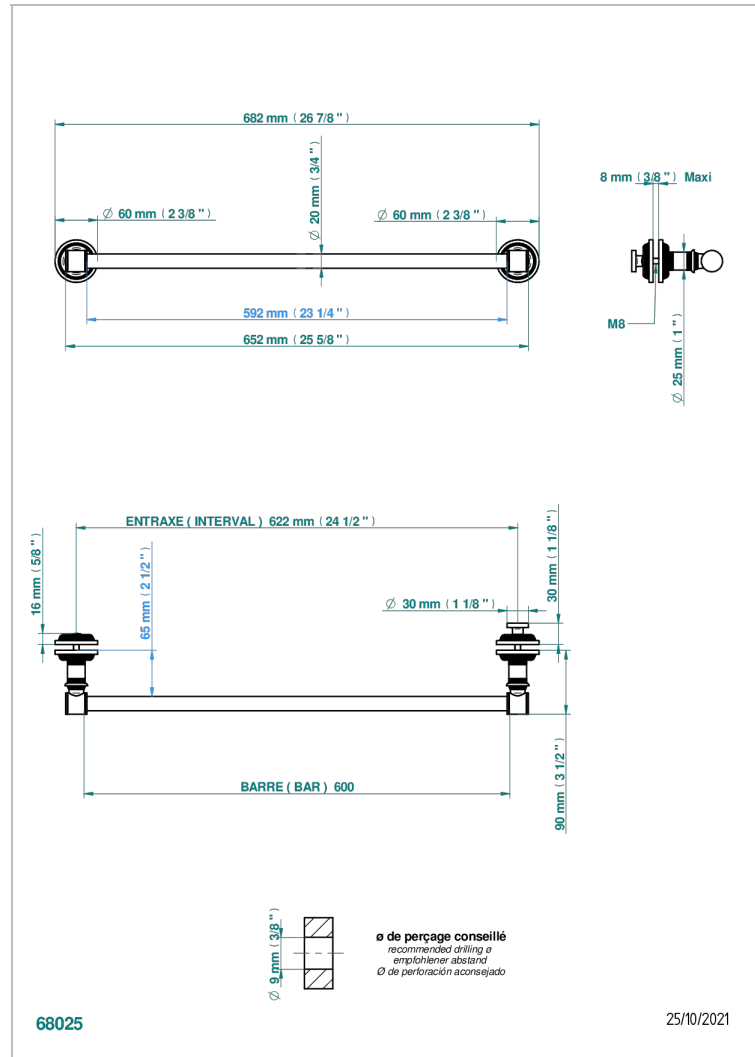

# WEST COAST METAL A MANETTES

U9B-514V2

THG<sup>®</sup>  
PARIS

Porte-serviette 1 barre pour montage sur porte en verre avec bouton moyen modèle et rosace pleine

## CARACTÉRISTIQUES

- West Coast Métal à manettes
- Porte-serviette 1 barre pour montage sur porte en verre avec bouton moyen modèle et rosace pleine