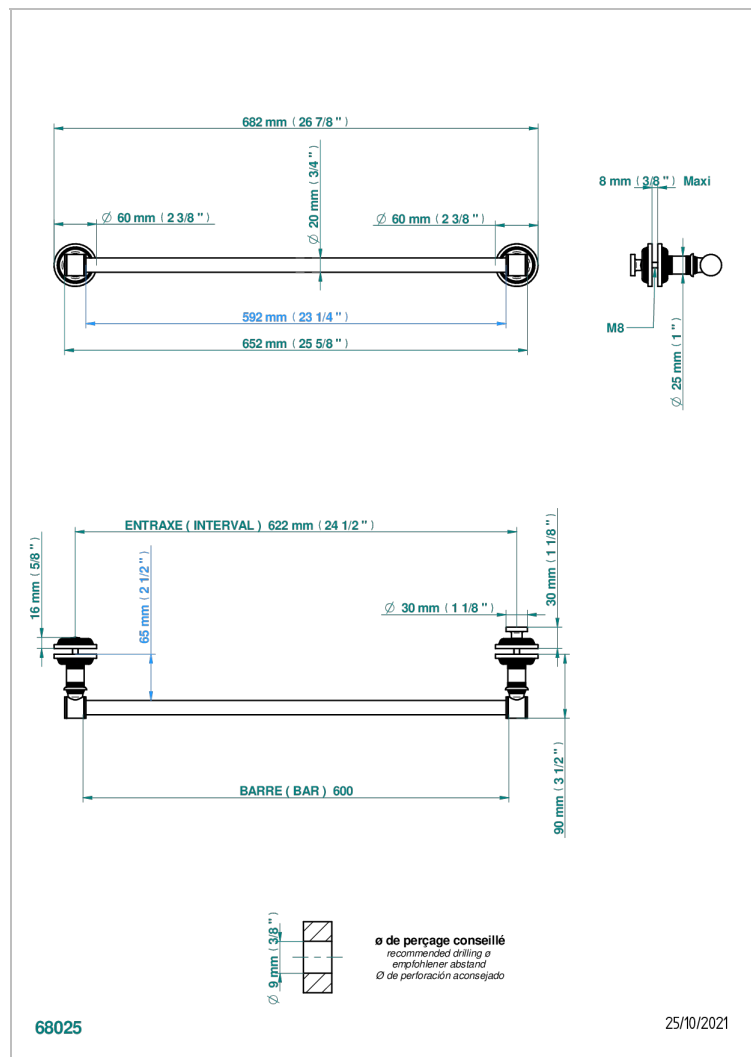

# WEST COAST С МЕТАЛЛИЧЕСКИМИ РУЧКАМИ-РУКОЯТКАМИ

U9B-514V2

Держатель для полотенец в комплекте с перекладиной 700 мм для установки на стеклянные двери с ручкой большого размера и фланцем

## ХАРАКТЕРИСТИКИ

- West Coast с металлическими ручками-рукоятками
- Держатель для полотенец в комплекте с перекладиной 700 мм для установки на стеклянные двери с ручкой большого размера и фланцем