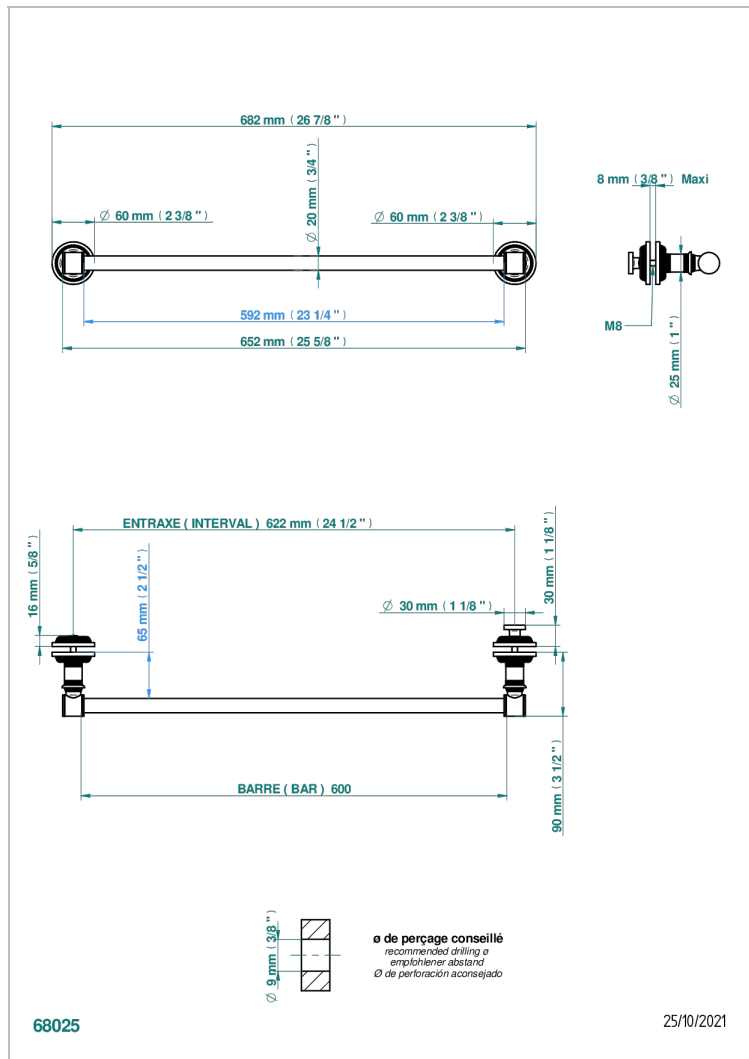

WEST COAST METAL A MANETTES

U9B-514V2

Porte-serviette 1 barre pour montage sur porte en verre avec bouton moyen modèle et rosace pleine

CARACTÉRISTIQUES

- West Coast Métal à manettes
- Porte-serviette 1 barre pour montage sur porte en verre avec bouton moyen modèle et rosace pleine