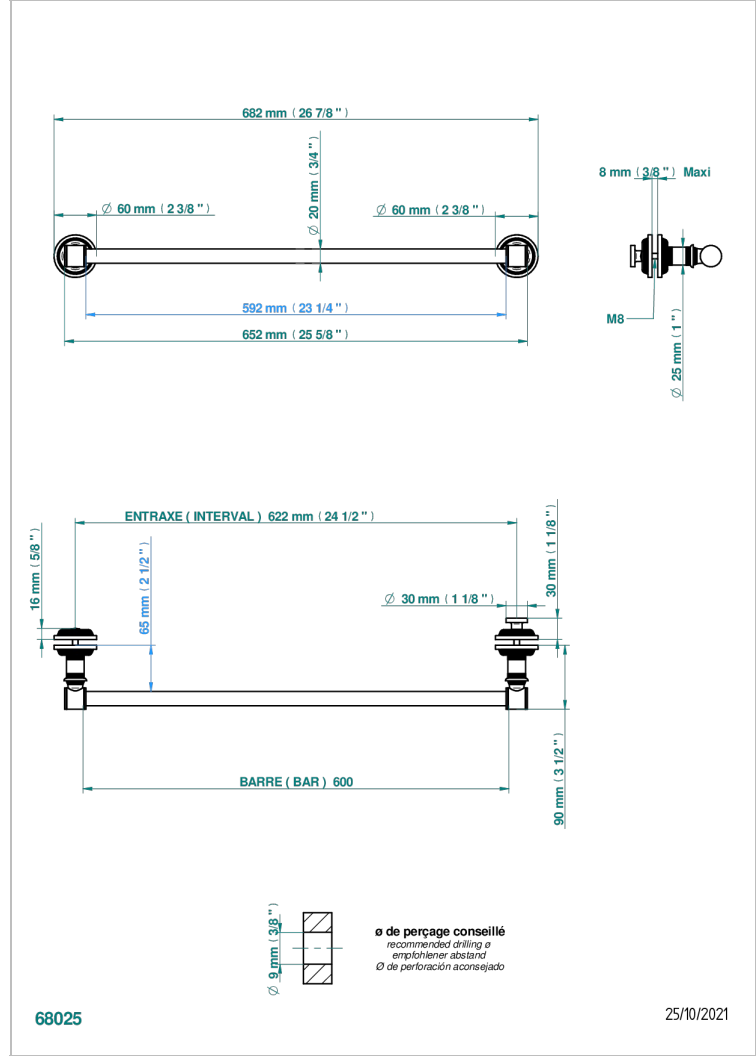

WEST COAST METAL WITH LEVER

U9B-514V2

毛巾架，含一根700厘米长可裁剪杆，以便安装在玻璃门上，带中号按钮和圆形壁罩

THG[®]
PARIS

特色

- West Coast Metal with lever
- 毛巾架，含一根700厘米长可裁剪杆，以便安装在玻璃门上，带中号按钮和圆形壁罩

可选饰面

Black ceram - D30
Blush PVD - H62
Graphite PVD - H64
Matt Umber PVD - H67
Matt blush PVD - H60
Matt graphite PVD - H65