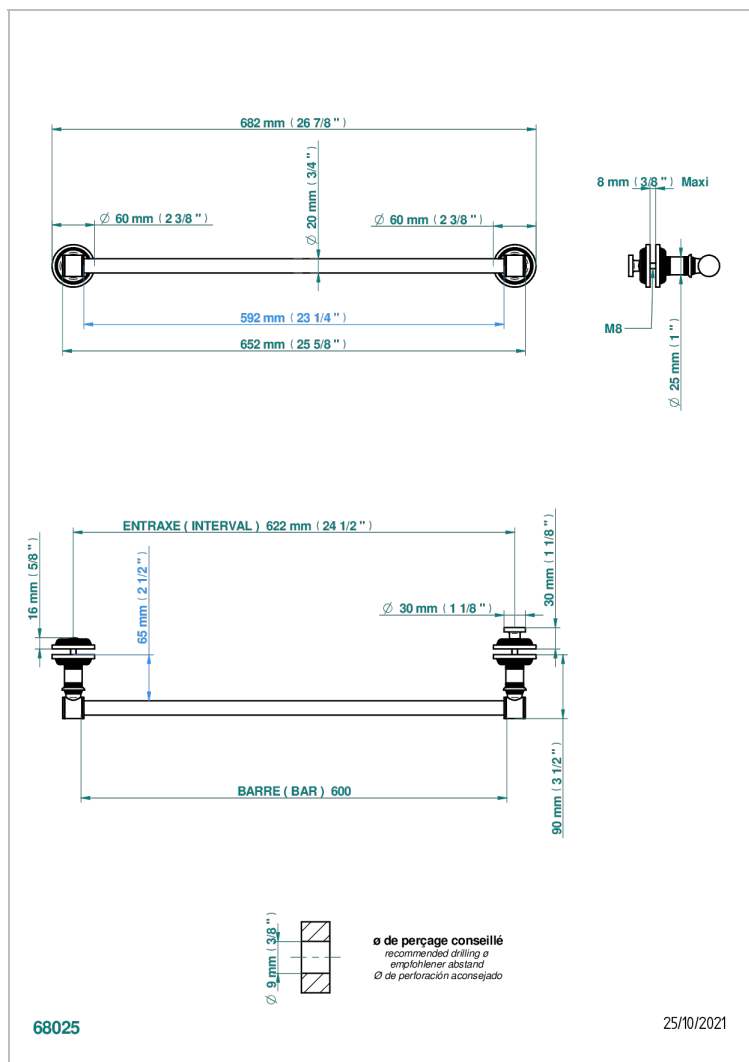

WEST COAST С МЕТАЛЛИЧЕСКИМИ РУЧКАМИ-КРЕСТИКАМИ

U9A-514V2

Держатель для полотенец в комплекте с перекладиной 700 мм для установки на стеклянные двери с ручкой большого размера и фланцем

ХАРАКТЕРИСТИКИ

- West Coast с металлическими ручками-крестиками
- Держатель для полотенец в комплекте с перекладиной 700 мм для установки на стеклянные двери с ручкой большого размера и фланцем