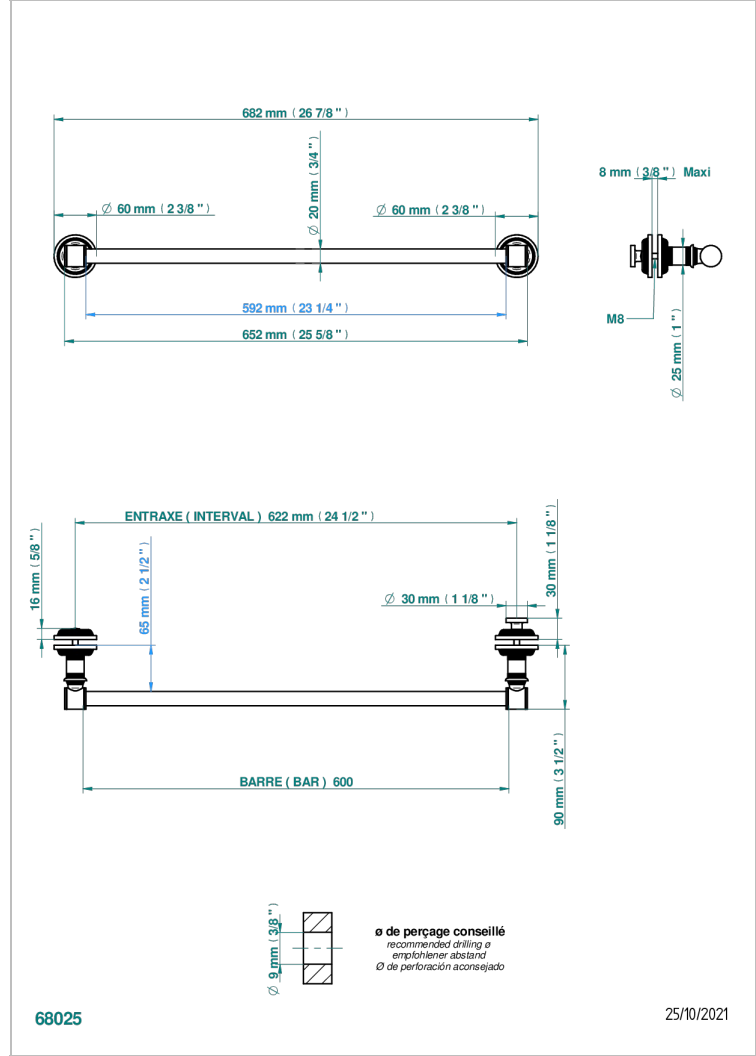

Porte-serviette 1 barre pour montage sur porte en verre avec bouton moyen modèle et rosace pleine

## CARACTÉRISTIQUES

- West Coast Métal
- Porte-serviette 1 barre pour montage sur porte en verre avec bouton moyen modèle et rosace pleine