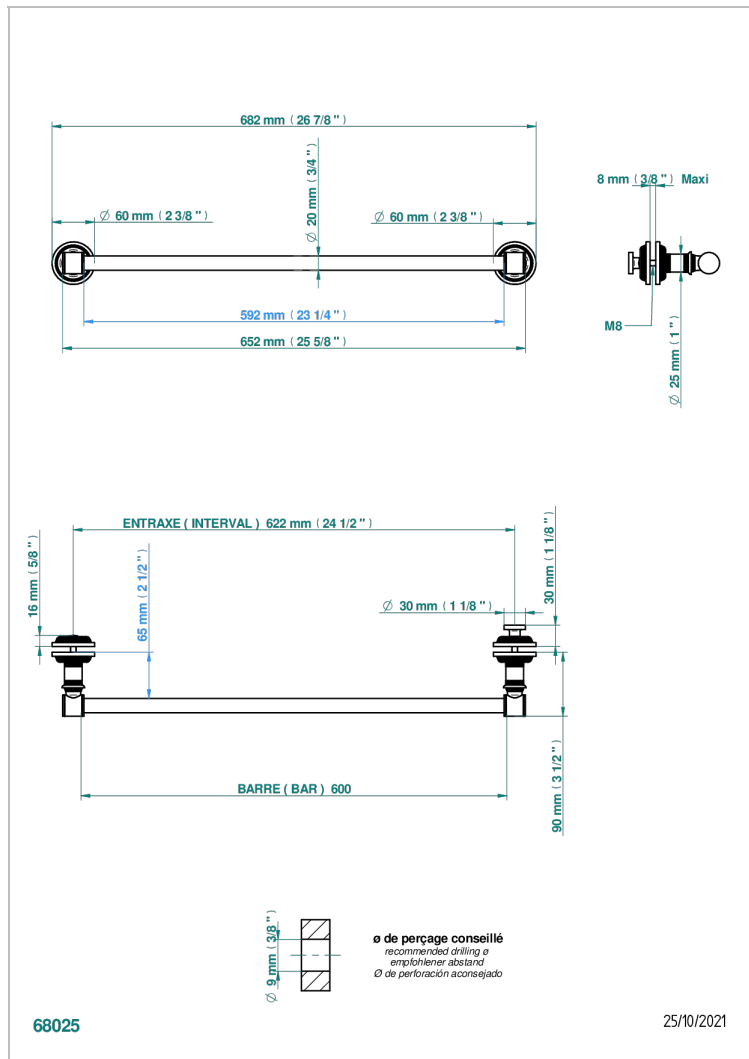

毛巾架，含一根700厘米长可裁剪杆，以便安装在玻璃门上，带中号按钮和圆形壁罩

特色

- West Coast Metal
- 毛巾架，含一根700厘米长可裁剪杆，以便安装在玻璃门上，带中号按钮和圆形壁罩

可选饰面

Black ceram - D30
Blush PVD - H62
Graphite PVD - H64
Matt Umber PVD - H67
Matt blush PVD - H60
Matt graphite PVD - H65