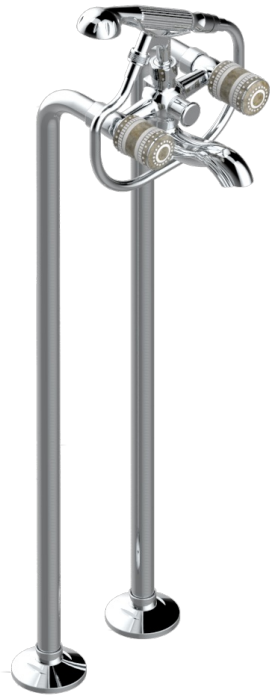

# MONTE CARLO PORCELAINE OR BLANC

U8C-13CS

Mélangeur bain douche sur colonnes pour fixation au sol

THG<sup>®</sup>  
PARIS

## CARACTÉRISTIQUES

- ACS : 21ACCLY034

## FINITIONS DISPONIBLES

Bronze clair - D01  
Chromé - A02  
Chromé / doré - G02  
Chromé mat - C02  
Doré brillant - F01  
Doré mat - F07

Nickel brillant - B01  
Nickel mat - C01  
Noir mat céramique - D30  
Or pâle - F30  
Or pâle mat - F31  
Vieux cuivre rouge mat - H07

Vieux nickel - H28