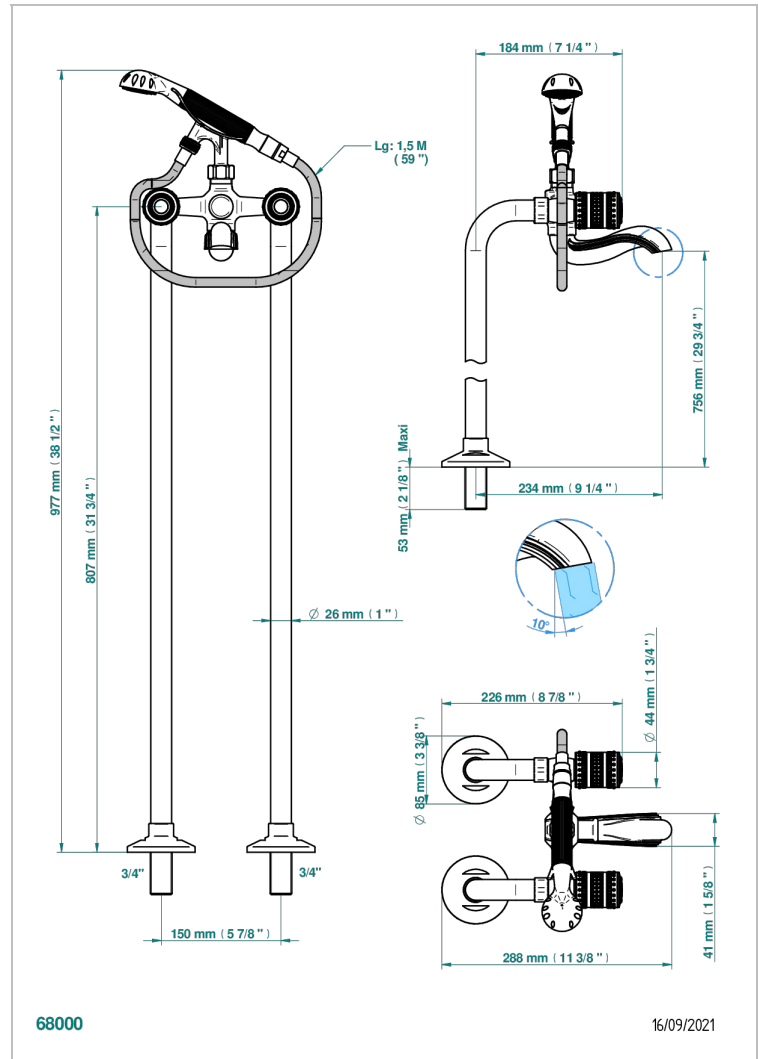

# MONTE CARLO PORCELAINE OR BLANC

U8C-13CS

Mélangeur bain douche sur colonnes pour fixation au sol

THG<sup>®</sup>  
PARIS

## CARACTÉRISTIQUES

- ACS : 21ACCLY034

## FINITIONS DISPONIBLES

Bronze clair - D01  
Chromé - A02  
Chromé / doré - G02  
Chromé mat - C02  
Doré brillant - F01  
Doré mat - F07

Nickel brillant - B01  
Nickel mat - C01  
Noir mat céramique - D30  
Or pâle - F30  
Or pâle mat - F31  
Vieux cuivre rouge mat - H07

Vieux nickel - H28