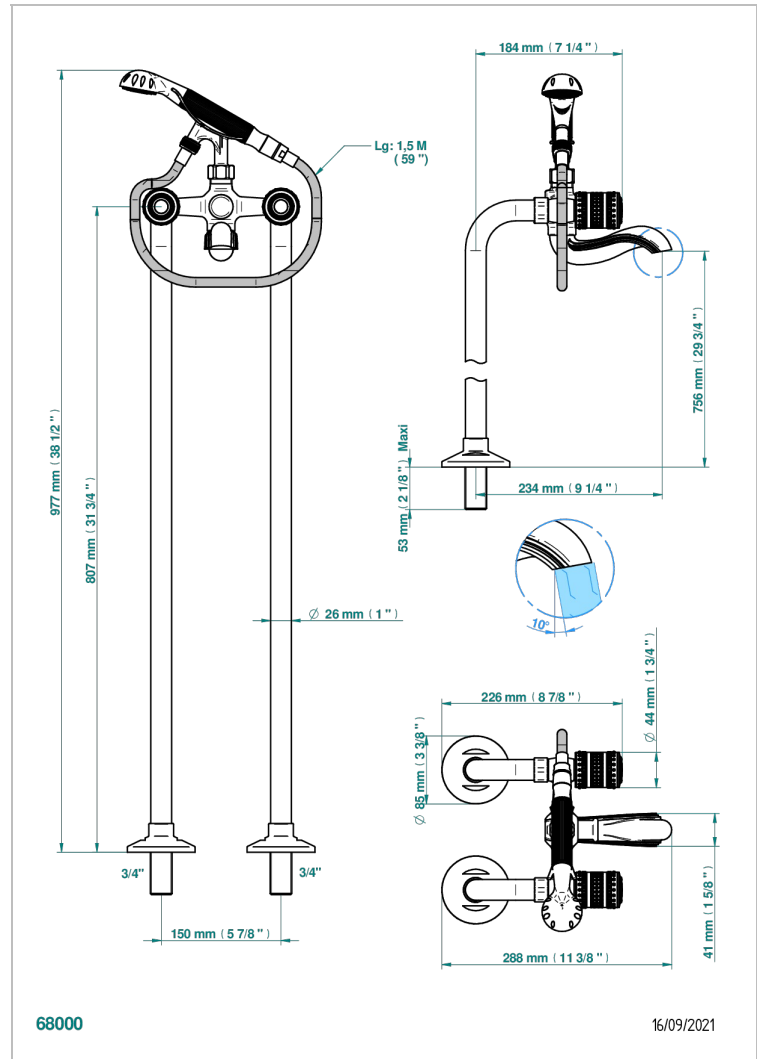

# MONTE CARLO - PORCELANA DE ORO BLANCO

U8C-13CS

Monobloc baÑo/ducha con columnas para fijaci3n al suelo

THG<sup>®</sup>  
PARIS

## CARACTERÍSTICAS

- ACS : 21ACCLY034

Níquel viejo - H28