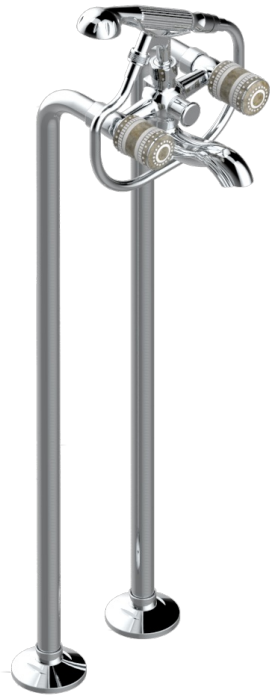

# MONTE CARLO - PORCELANA DE ORO BLANCO

U8C-13CS

Monobloc baÑo/ducha con columnas para fijaci3n al suelo

THG<sup>®</sup>  
PARIS

## CARACTERÍSTICAS

- ACS : 21ACCLY034

## ACABADOS DISPONIBLES

Bronce claro - D01  
Cerámica negra mate - D30  
Cobre viejo mate - H07  
Cromo - A02  
Cromo / dorado - G02  
Cromo mate - C02

Dorado - F01  
Dorado mate - F07  
Dorado pálido - F30  
Dorado pálido mate (sin barniz) - F31  
Níquel - B01  
Níquel mate - C01

Níquel viejo - H28