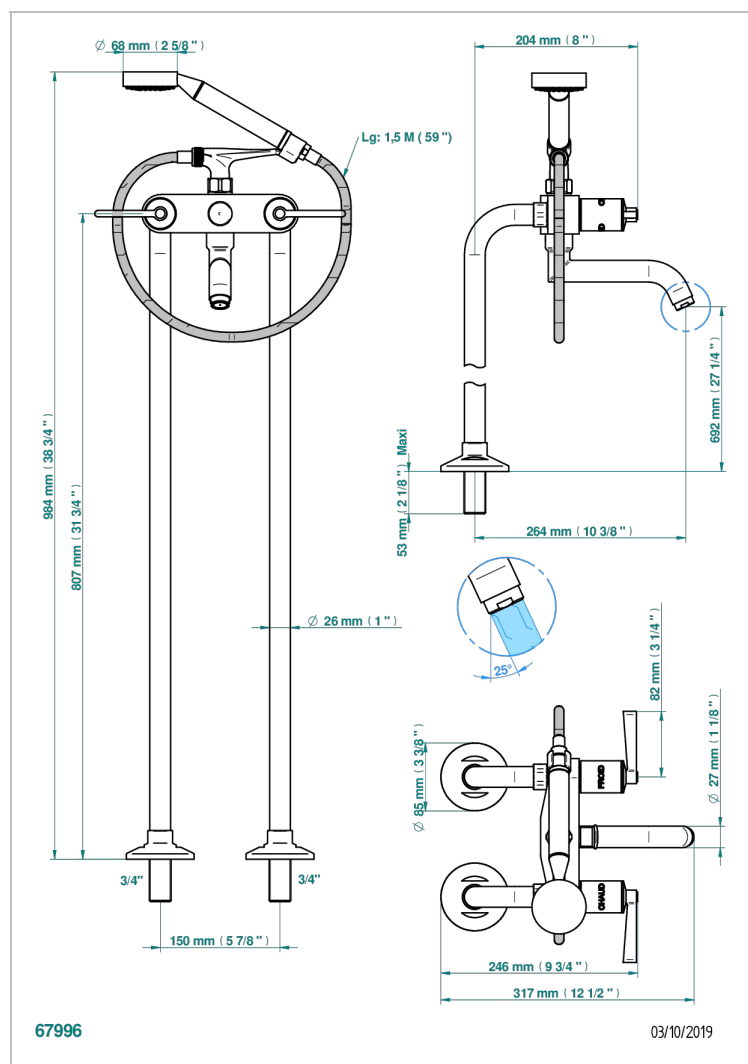

FAUBOURG METAL A MANETTES

G2U-13CS

Mélangeur bain douche sur colonnes pour fixation au sol

CARACTÉRISTIQUES

- ACS : 21ACCLY034

CERTIFICATIONS

FINITIONS DISPONIBLES

Chromé - A02
Chromé / doré - G02
Chromé mat - C02
Doré brillant - F01
Doré mat - F07
Laiton fumé naturel - A13

Nickel brillant - B01
Nickel mat - C01
Noir mat céramique - D30
Or pâle - F30
Or pâle mat - F31
Pvd blush - H62

Pvd blush mat - H60
Pvd couleur bronze brown - F33
Pvd couleur bronze brown - mat - F34
Pvd couleur doré - H52
Pvd couleur doré mat - H53
Pvd couleur laiton - H49

Pvd couleur laiton mat - H50
Pvd couleur nickel - H55
Pvd couleur nickel mat - H56
Pvd graphite - H64
Pvd graphite mat - H65
Pvd umber - H66

Pvd umber mat - H67
Vieux nickel - H28