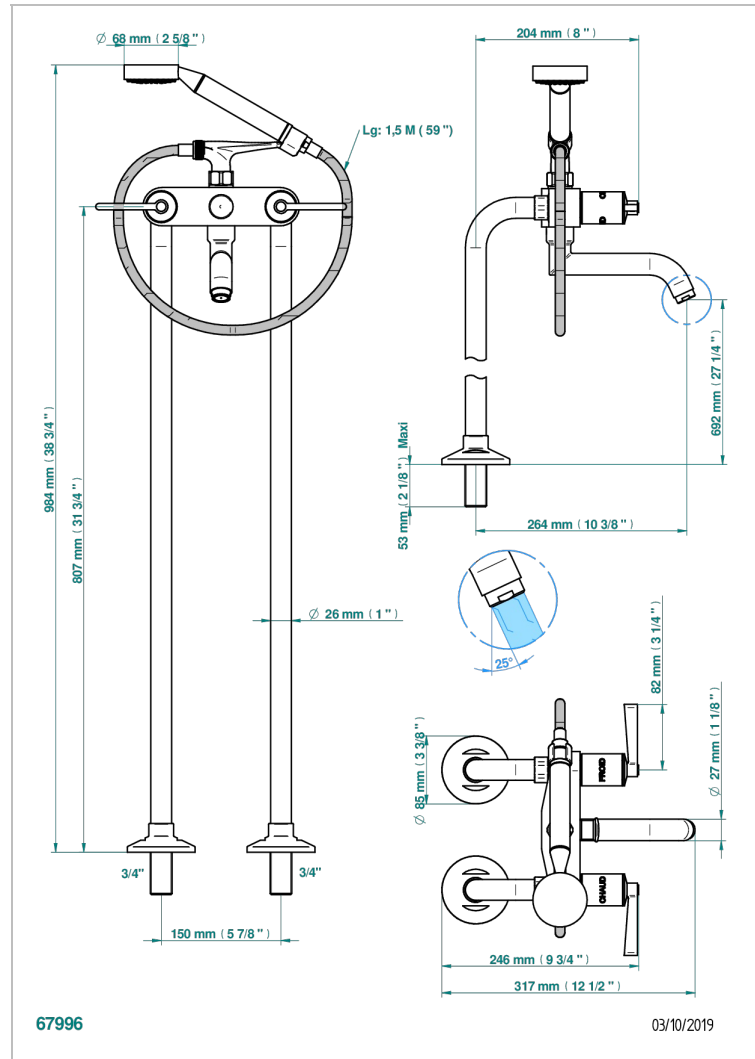

FAUBOURG METAL CON MANETAS

G2U-13CS

Monobloc baÑo/ducha con columnas para fijaci3n al suelo

THG[®]
PARIS

CARACTERÍSTICAS

- ACS : 21ACCLY034

ESTÁNDAR

ACABADOS DISPONIBLES

Cerámica negra mate - D30
Cromo - A02
Cromo / dorado - G02
Cromo mate - C02
Dorado - F01
Dorado mate - F07

Dorado pálido - F30
Dorado pálido mate (sin barniz) - F31
Natural smoked Brass - A13
Niquel - B01
Niquel mate - C01
Niquel viejo - H28

Pvd umber - H66
Pvd umber mate - H67