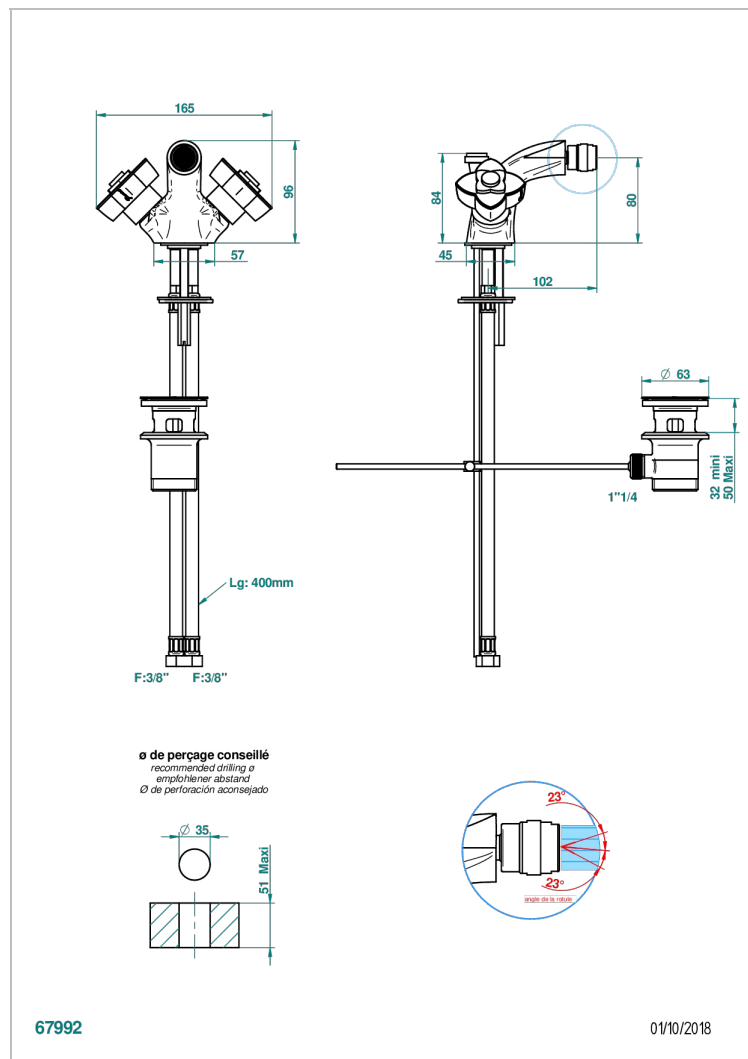

# PETALE DE CRISTAL CLAIR LISERE DORE

U6E-3202/W

Mélangeur de bidet monotrou, à rotule avec vidage - certifié WRAS

THG<sup>®</sup>  
PARIS

## CARACTÉRISTIQUES

- WRAS : 2005304