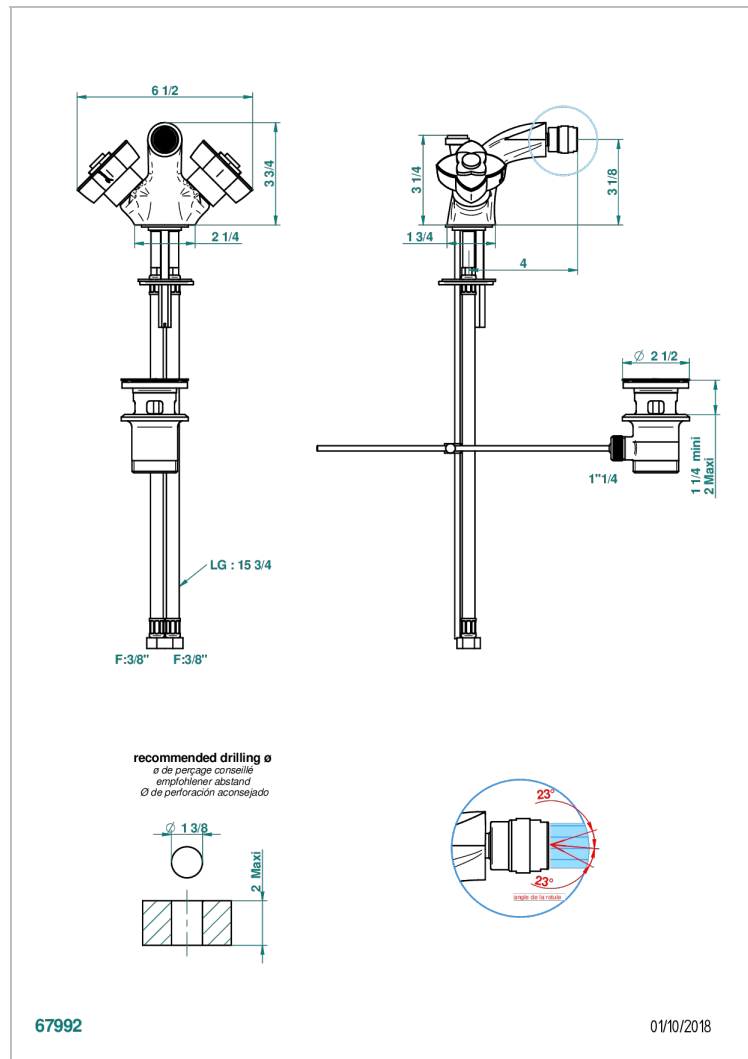

PETALE DE CRISTAL CLAIR LISERE DORE

U6E-3202/W

Mélangeur de bidet monotrou, à rotule avec vidage - certifié WRAS

THG[®]
PARIS

CARACTÉRISTIQUES

- WRAS : 2005304

CERTIFICATIONS

FINITIONS DISPONIBLES