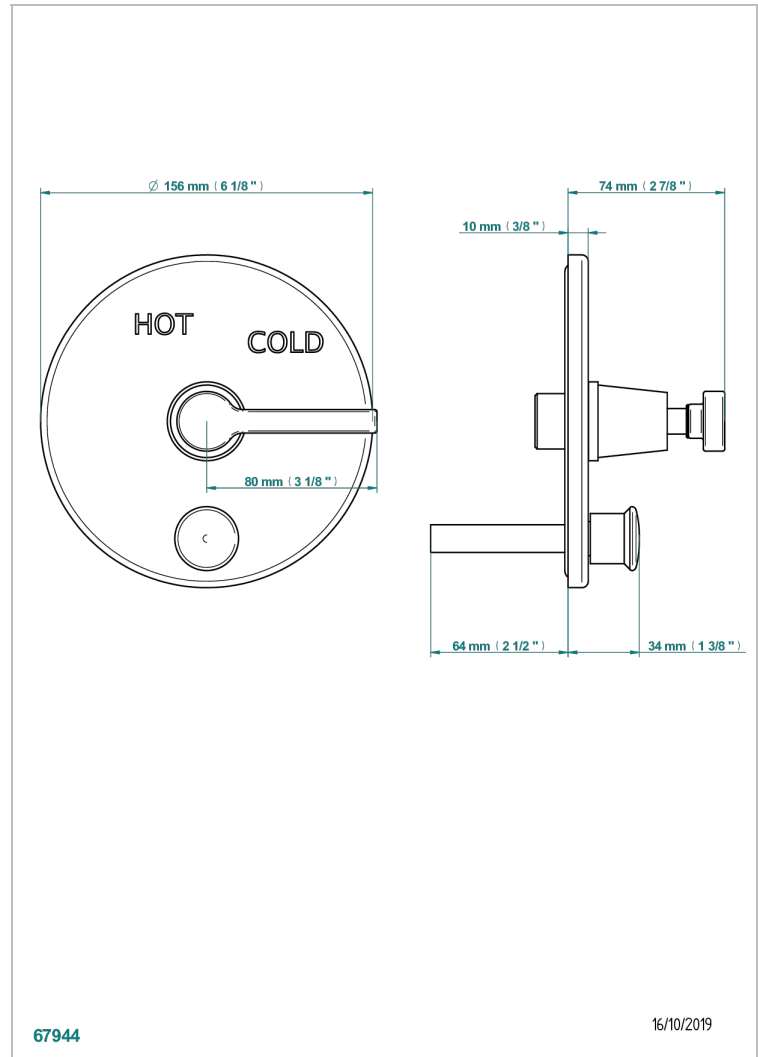

SPIRIT A MANETTES

G58-321B

Garniture pour mitigeur "pressure balance" avec inversion

THG[®]
PARIS

CARACTÉRISTIQUES

- Spirit à manettes
- Garniture pour mitigeur "pressure balance" avec inversion

FINITIONS DISPONIBLES

Bronze clair - D01
Chromé - A02
Chromé / doré - G02
Chromé mat - C02
Doré brillant - F01
Doré mat - F07

Laiton fumé naturel - A13
Nickel brillant - B01
Nickel mat - C01
Noir mat céramique - D30
Or pâle - F30
Or pâle mat - F31