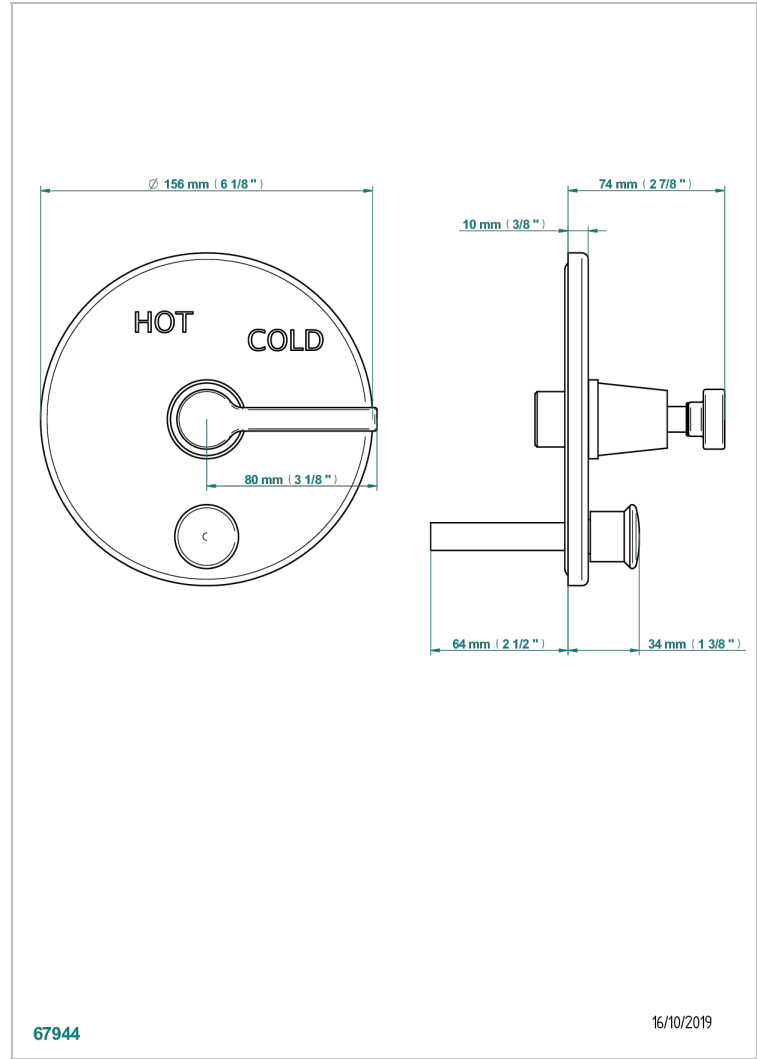

SPIRIT CON MANETAS

G58-321B

Garniture pour mitigeur "pressure balance" avec inversion

THG[®]
PARIS

67944

16/10/2019

CARACTERÍSTICAS

- Spirit con manetas
- Garniture pour mitigeur "pressure balance" avec inversion