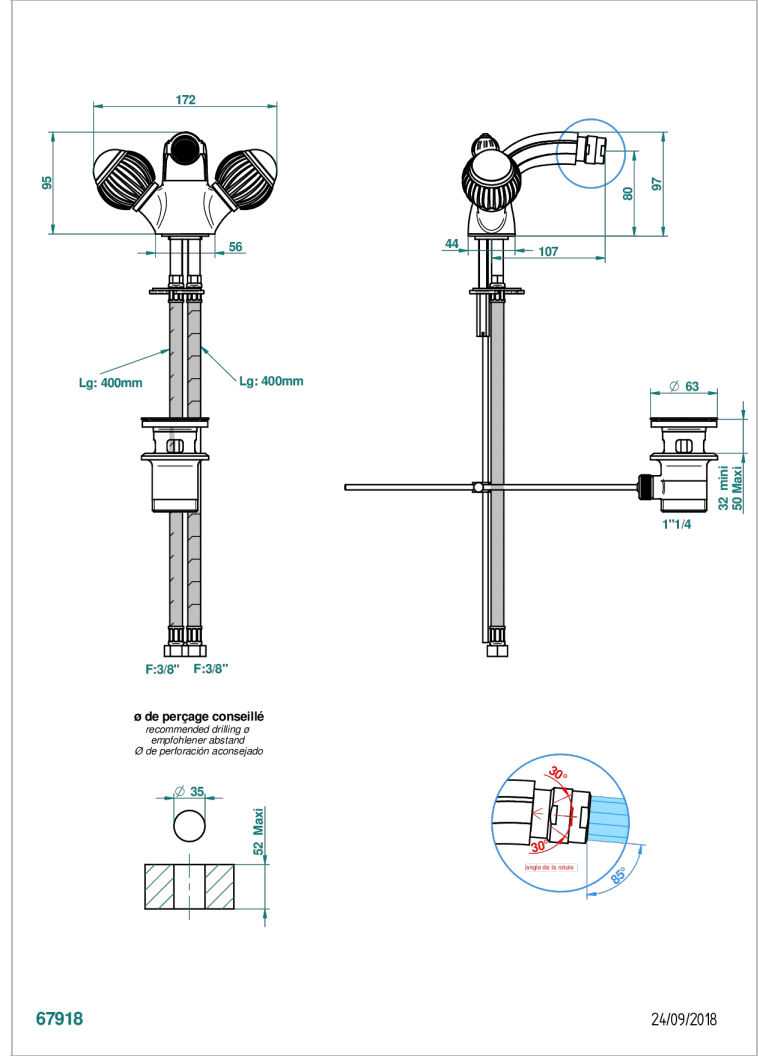

VOGUE LAPIS LAZULI

A8S-3202/W

Mélangeur de bidet monotrou, à rotule avec vidage - certifié WRAS

THG[®]
PARIS

CARACTÉRISTIQUES

- WRAS : 2005304

CERTIFICATIONS

FINITIONS DISPONIBLES