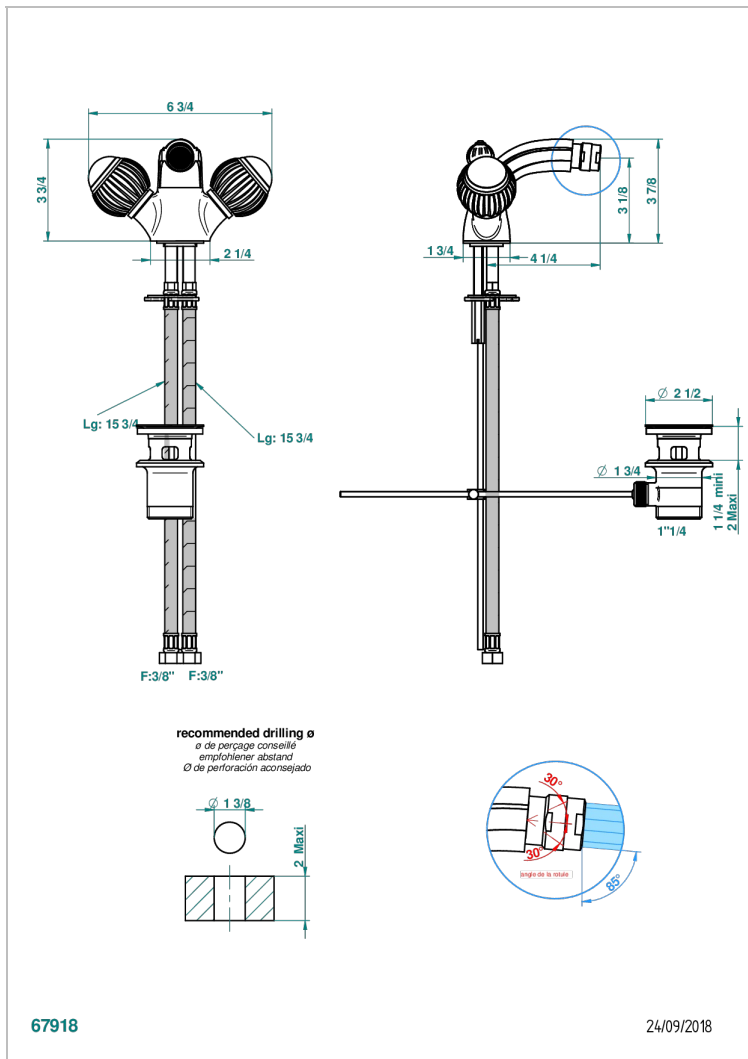

# VOGUE LAPIS LAZULI

A8S-3202/W

Mélangeur de bidet monotrou, à rotule avec vidage - certifié WRAS

THG<sup>®</sup>  
PARIS

## CARACTÉRISTIQUES

- WRAS : 2005304