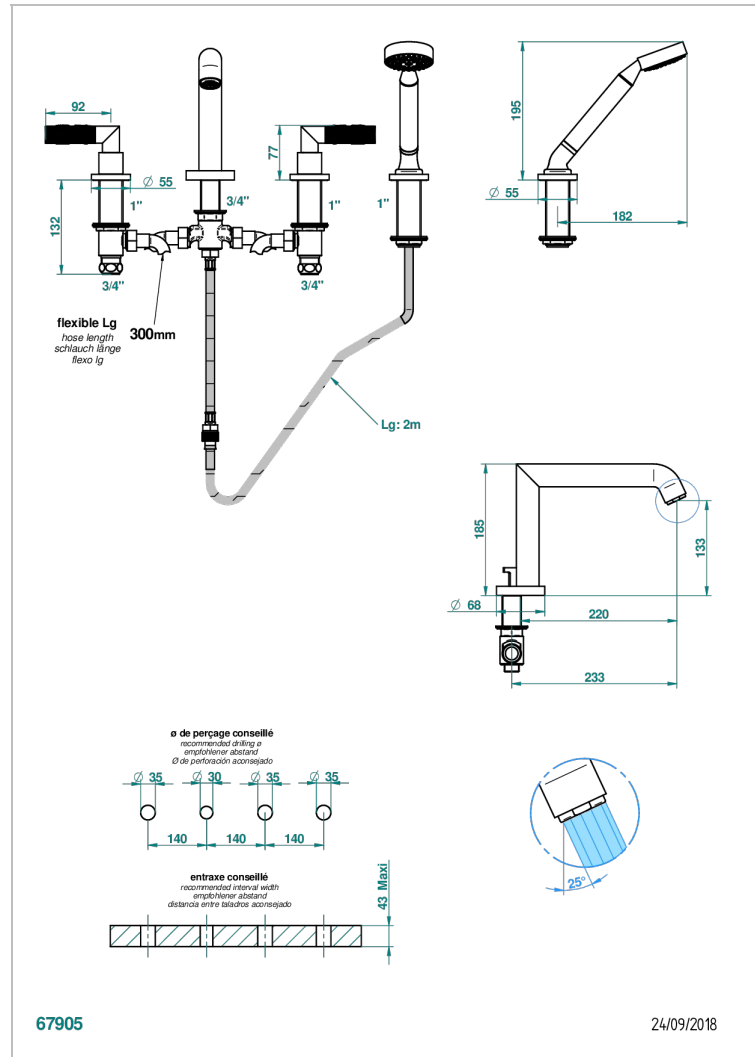

BAMBOU CRISTAL CLAIR

A35-112BSG/W

Mélangeur bain douche 4 trous sur gorge avec bec super goliath à inversion - certifié WRAS

THG[®]
PARIS

CARACTÉRISTIQUES

- WRAS : 2111303

CERTIFICATIONS

FINITIONS DISPONIBLES

Bronze clair - D01
Chromé - A02
Chromé / doré - G02
Chromé mat - C02
Doré brillant - F01
Doré mat - F07

Nickel brillant - B01
Nickel mat - C01
Noir mat céramique - D30
Or pâle - F30
Or pâle mat - F31
Pvd blush - H62