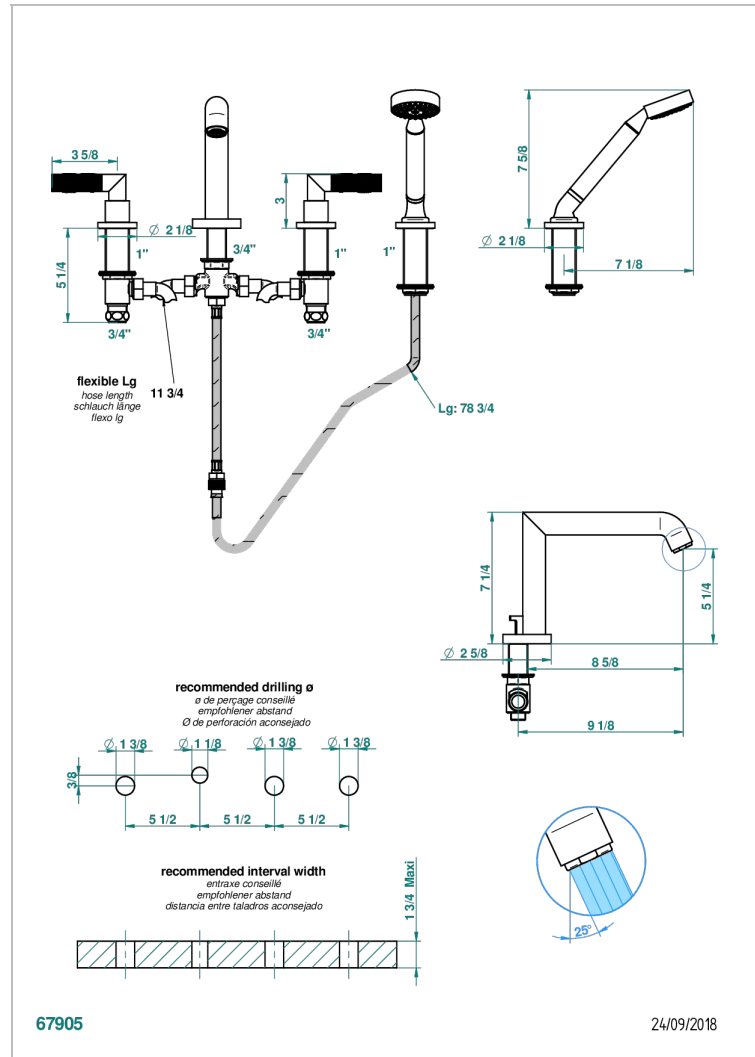

BAMBOU CRISTAL CLAIR

A35-112BSG/W

Mélangeur bain douche 4 trous sur gorge avec bec super goliath à inversion - certifié WRAS

THG[®]
PARIS

CARACTÉRISTIQUES

- WRAS : 2111303

CERTIFICATIONS

FINITIONS DISPONIBLES

Bronze clair - D01
Chromé - A02
Chromé / doré - G02
Chromé mat - C02
Doré brillant - F01
Doré mat - F07

Nickel brillant - B01
Nickel mat - C01
Noir mat céramique - D30
Or pâle - F30
Or pâle mat - F31
Pvd blush - H62