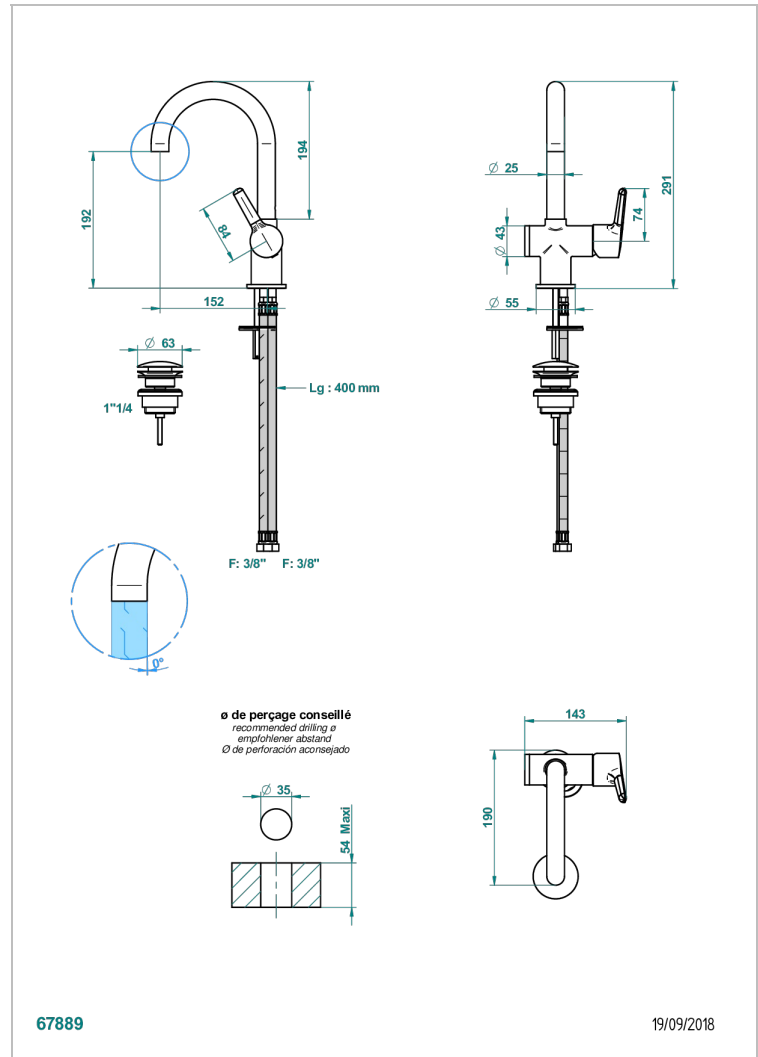

BONDI A MANETTES

G7G-6500H

Mitigeur de lavabo modèle haut, avec vidage

THG[®]
PARIS

CARACTÉRISTIQUES

- ACS : 19ACCLY542

CERTIFICATIONS

SPÉCIFICATIONS TECHNIQUES

- Recommandé : 3 bars (max. 5 bars) - Advised : 43,5 psi (max. 72 psi)
- 8,3 l/min à 3 bars (2.2 gpm at 43.5 psi)

FINITIONS DISPONIBLES

Bronze clair - D01
Chromé - A02
Chromé / doré - G02
Chromé mat - C02
Doré brillant - F01
Doré mat - F07