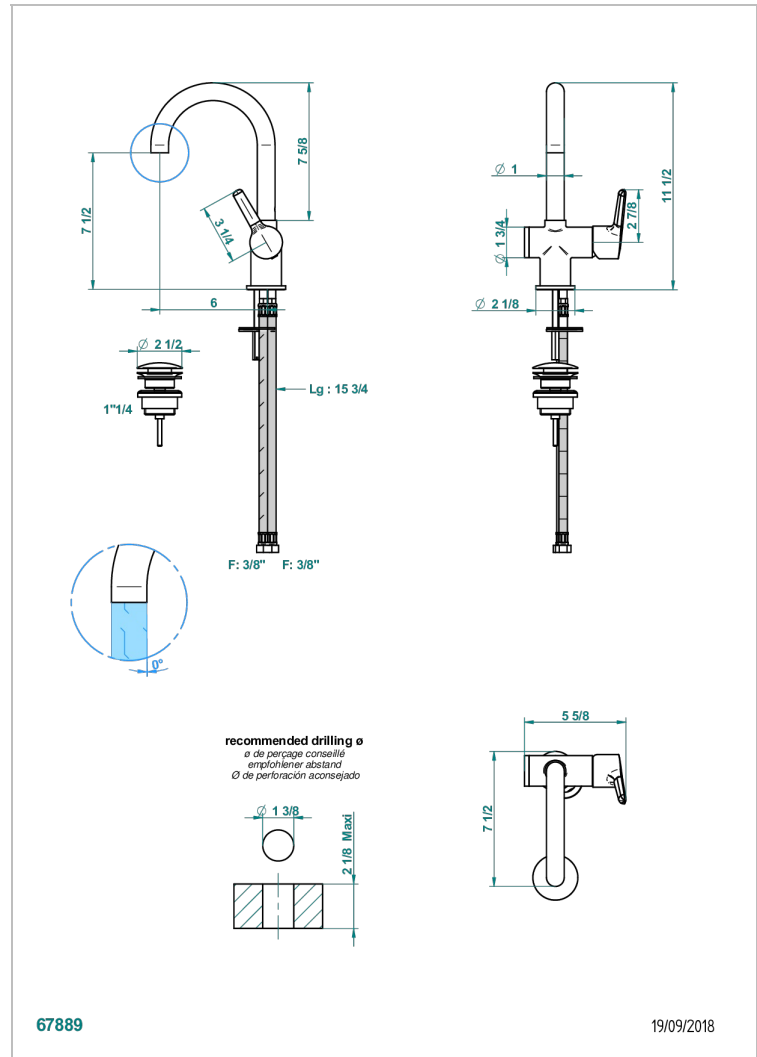

# BONDI A MANETTES

G7G-6500H

Mitigeur de lavabo modèle haut, avec vidage

THG<sup>®</sup>  
PARIS