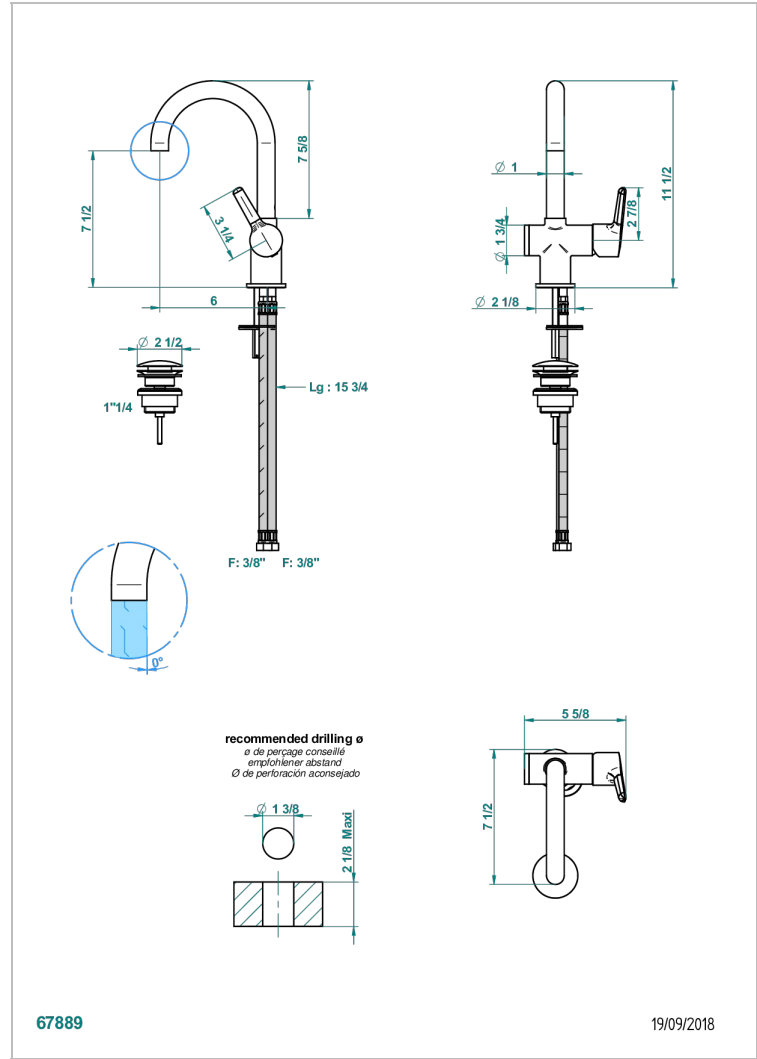

BONDI WITH LEVER

G7G-6500H

Monomando de lavabo - modelo alto

THG[®]
PARIS

CARACTERÍSTICAS

- ACS : 19ACCLY542

ESTÁNDAR

ESPECIFICACIONES TÉCNICAS

- Recommandé : 3 bars (max. 5 bars) - Advised : 43,5 psi (max. 72 psi)
- 8,3 l/min à 3 bars (2.2 gpm at 43.5 psi)

ACABADOS DISPONIBLES

Bronce claro - D01
Cerámica negra mate - D30
Cromo - A02
Cromo / dorado - G02
Cromo mate - C02
Dorado - F01