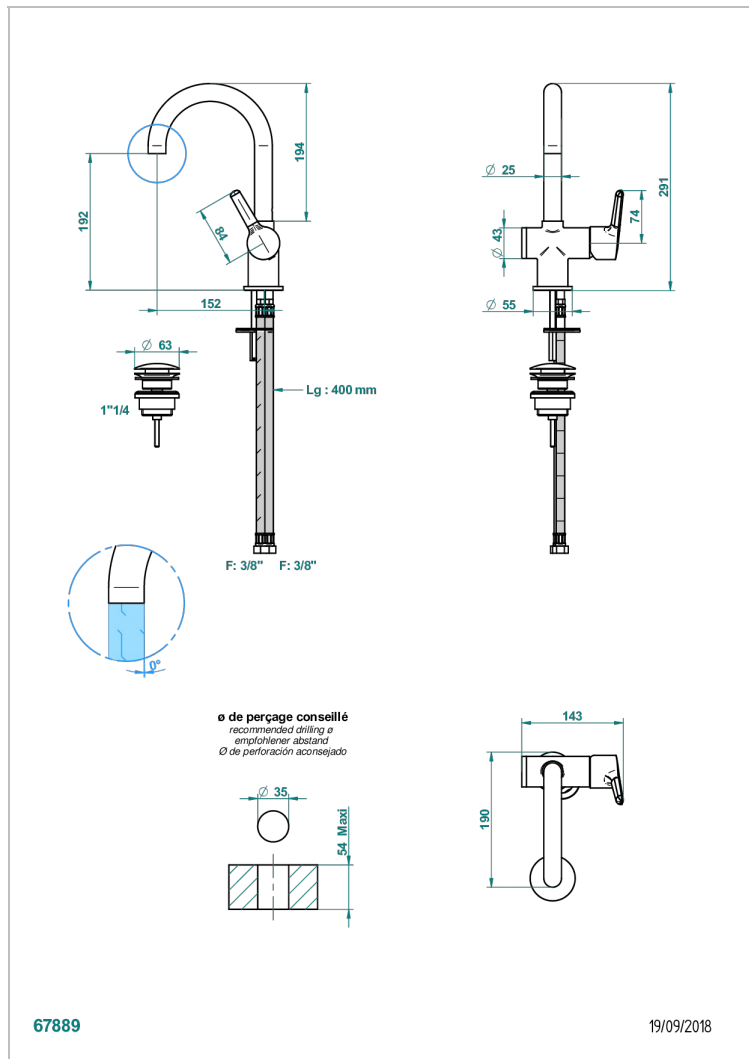

BONDI WITH LEVER

G7G-6500H

Смеситель для раковины однорычажный с высоким изливом и донным клапаном

THG
PARIS

ХАРАКТЕРИСТИКИ

- ACS : 19ACCLY542

СТАНДАРТЫ

ТЕХНИЧЕСКИЕ ХАРАКТЕРИСТИКИ

- Recommandé : 3 bars (max. 5 bars) - Advised : 43,5 psi (max. 72 psi)
- 8,3 l/min à 3 bars (2.2 gpm at 43.5 psi)

ДОСТУПНЫЕ ВАРИАНТЫ ПОКРЫТИЙ

Black ceram - D30
Blush PVD - H62
Graphite PVD - H64
Matt Umber PVD - H67
Matt blush PVD - H60
Matt graphite PVD - H65