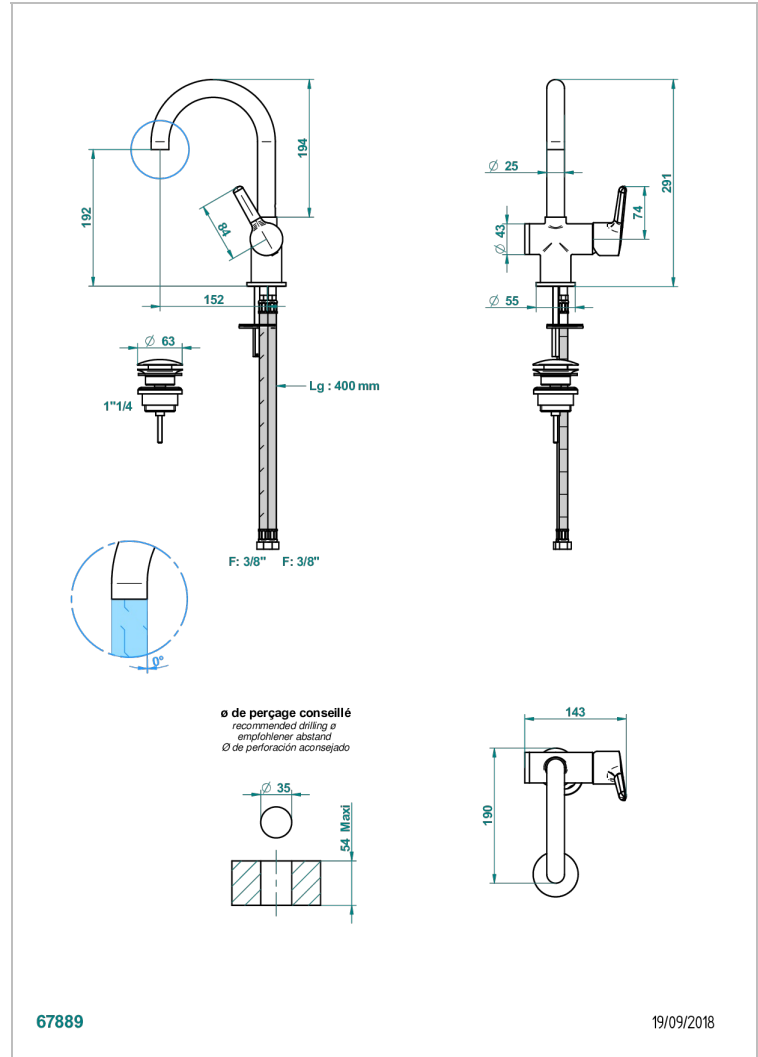

# BONDI A MANETTES

G7G-6500H

Mitigeur de lavabo modèle haut, avec vidage

THG<sup>®</sup>  
PARIS