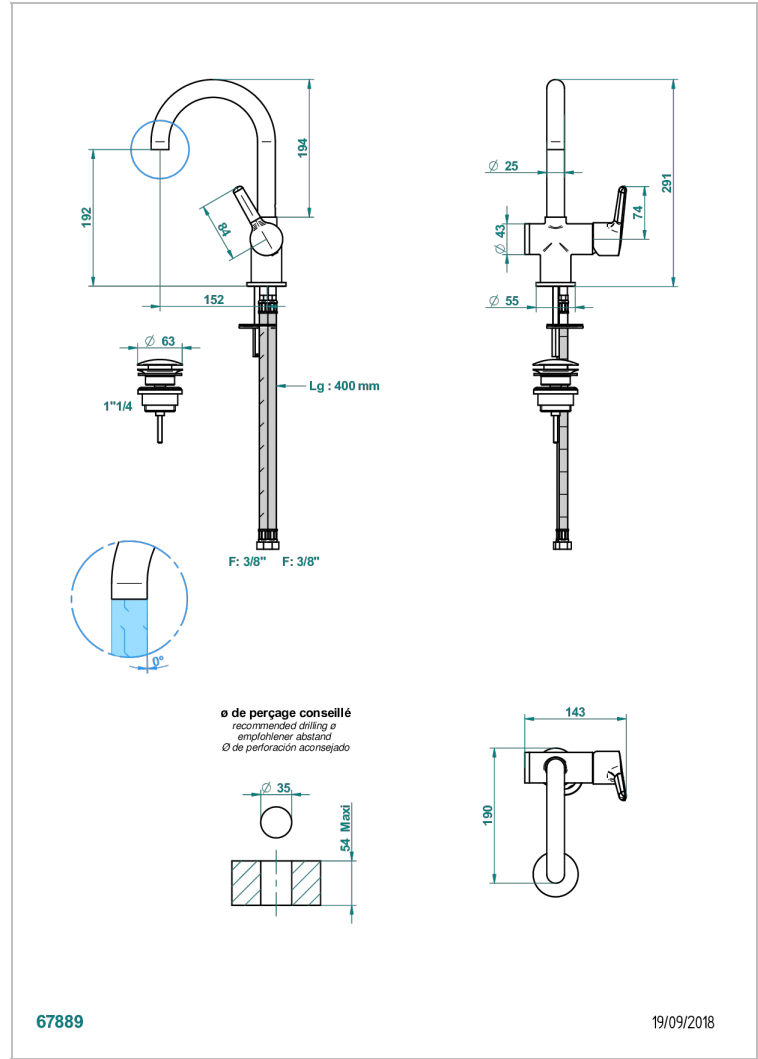

BONDI WITH LEVER

G7G-6500H

Monomando de lavabo - modelo alto

THG[®]
PARIS

CARACTERÍSTICAS

- ACS : 19ACCLY542

ESTÁNDAR

ESPECIFICACIONES TÉCNICAS

- Recommandé : 3 bars (max. 5 bars) - Advised : 43,5 psi (max. 72 psi)
- 8,3 l/min à 3 bars (2.2 gpm at 43.5 psi)

ACABADOS DISPONIBLES

Bronce claro - D01
Cerámica negra mate - D30
Cromo - A02
Cromo / dorado - G02
Cromo mate - C02
Dorado - F01