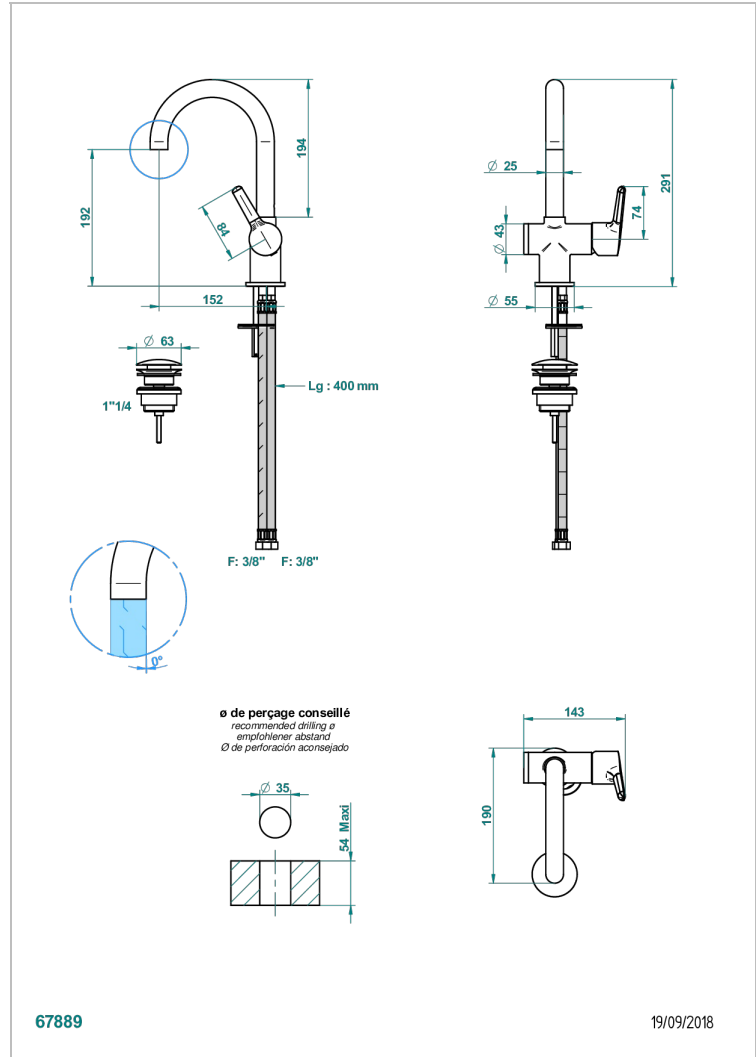

# BONDI WITH LEVER

G7G-6500H

单孔台盆温控龙头，带下水器，高款

THG<sup>®</sup>  
PARIS