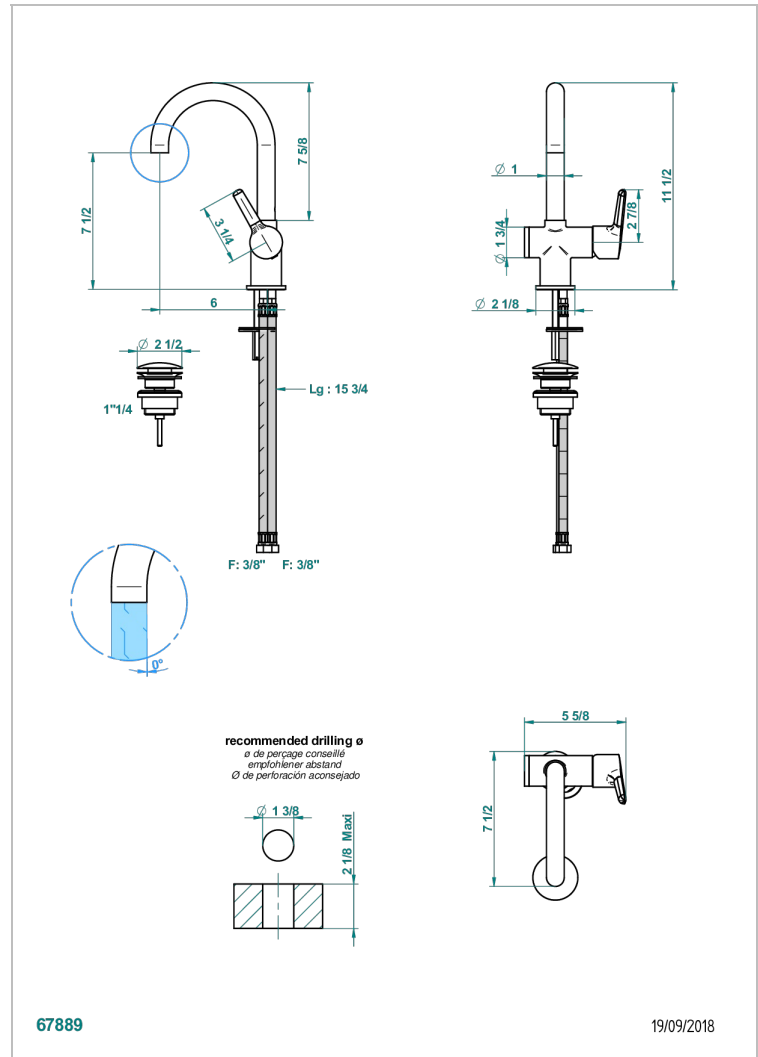

BONDI A MANETTES

G7G-6500H

Mitigeur de lavabo modèle haut, avec vidage

THG[®]
PARIS

CARACTÉRISTIQUES

- ACS : 19ACCLY542

CERTIFICATIONS

SPECIFICATIONS TECHNIQUES

- Recommandé : 3 bars (max. 5 bars) - Advised : 43,5 psi (max. 72 psi)
- 8,3 l/min à 3 bars (2.2 gpm at 43.5 psi)

FINITIONS DISPONIBLES

Bronze clair - D01
Chromé - A02
Chromé / doré - G02
Chromé mat - C02
Doré brillant - F01
Doré mat - F07