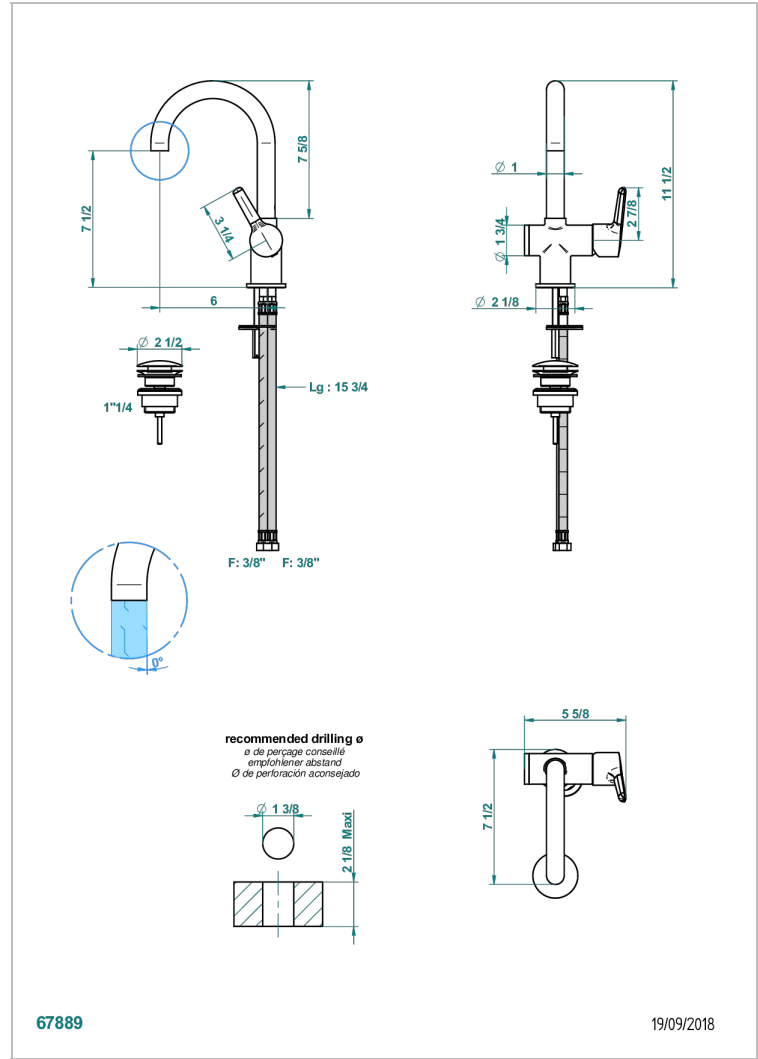

BONDI WITH LEVER

G7G-6500H

Monomando de lavabo - modelo alto

THG[®]
PARIS

CARACTERÍSTICAS

- ACS : 19ACCLY542

ESTÁNDAR

ACABADOS DISPONIBLES

Pvd marrón bronce mate - F34
Pvd umber - H66
Pvd umber mate - H67

ESPECIFICACIONES TÉCNICAS

- Recommandé : 3 bars (max. 5 bars) - Advised : 43,5 psi (max. 72 psi)
- 8,3 l/min à 3 bars (2.2 gpm at 43.5 psi)