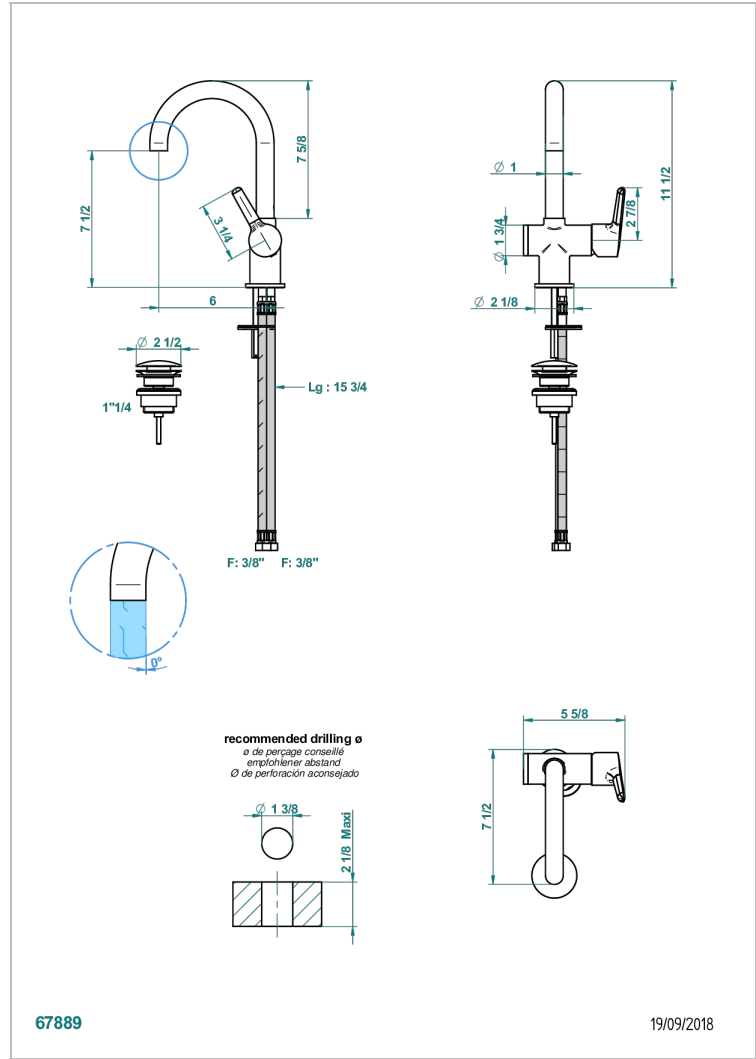

BONDI WITH LEVER

G7G-6500H

单孔台盆温控龙头，带下水器，高款

THG[®]
PARIS

特色

- ACS : 19ACCLY542

标准

技术特征

- Recommandé : 3 bars (max. 5 bars) - Advised : 43,5 psi (max. 72 psi)
- 8,3 l/min à 3 bars (2.2 gpm at 43.5 psi)

可选饰面

Black ceram - D30
 Blush PVD - H62
 Graphite PVD - H64
 Matt Umber PVD - H67
 Matt blush PVD - H60
 Matt graphite PVD - H65