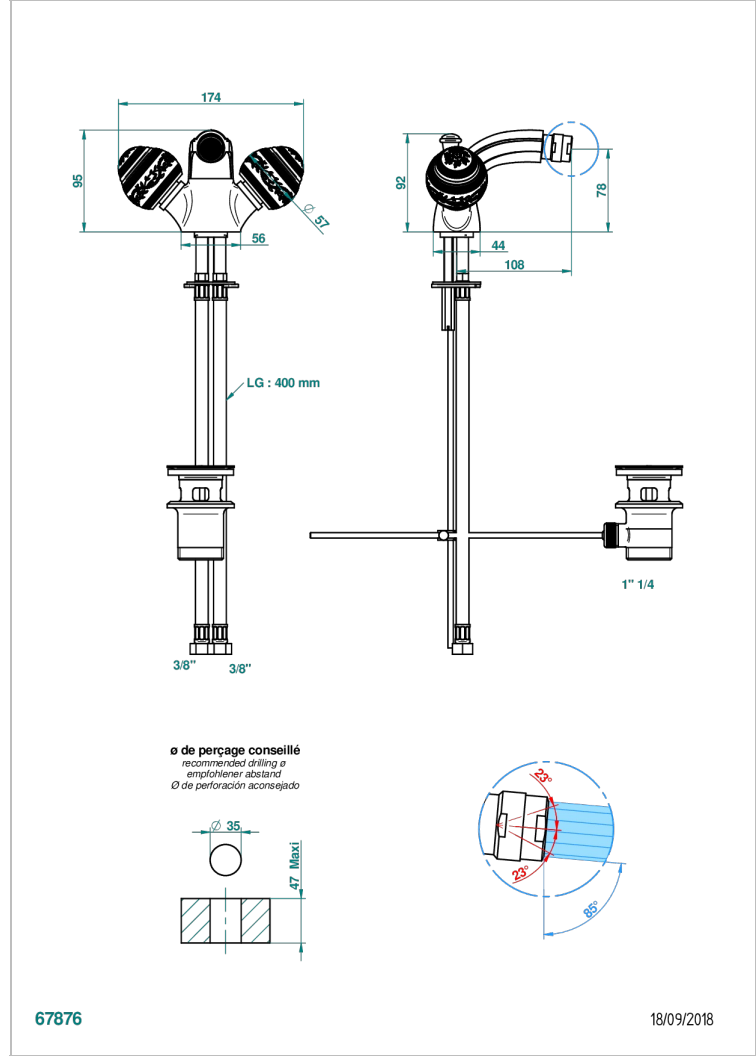

# MARQUISE DECOR OR

A7F-3202/W

Mélangeur de bidet monotrou, à rotule avec vidage - certifié WRAS

THG<sup>®</sup>  
PARIS

## CARACTÉRISTIQUES

- WRAS : 2005304