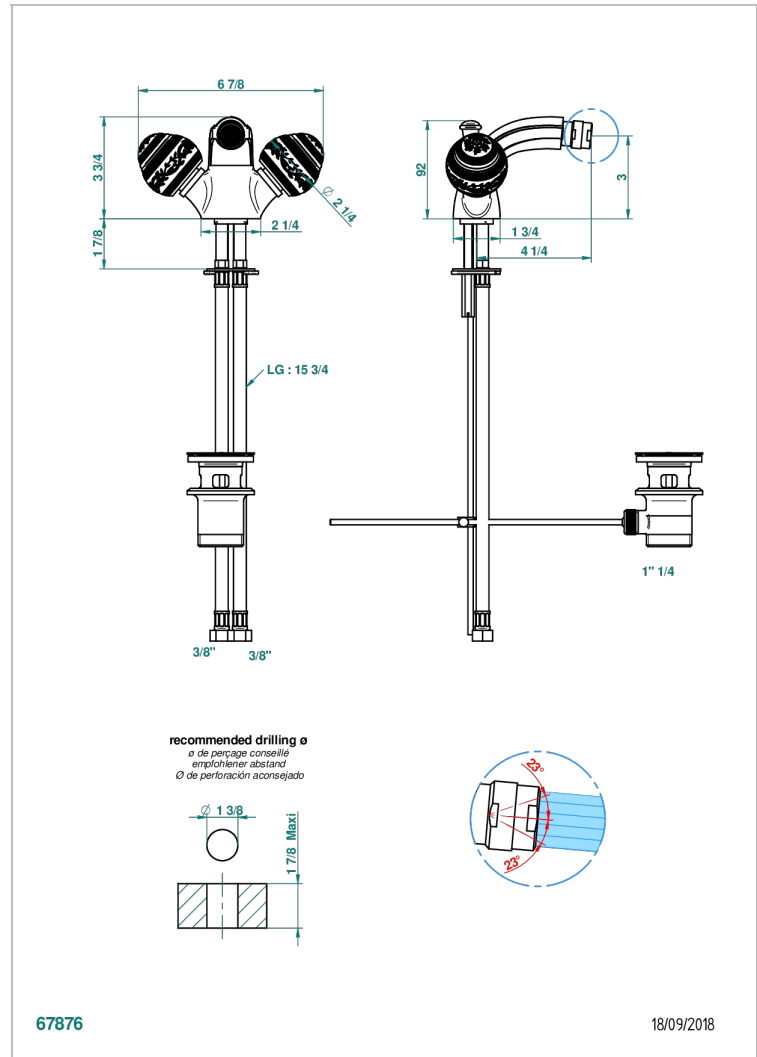

# MARQUISE DECOR OR

A7F-3202/W

Mélangeur de bidet monotrou, à rotule avec vidage - certifié WRAS

THG<sup>®</sup>  
PARIS

## CARACTÉRISTIQUES

- WRAS : 2005304