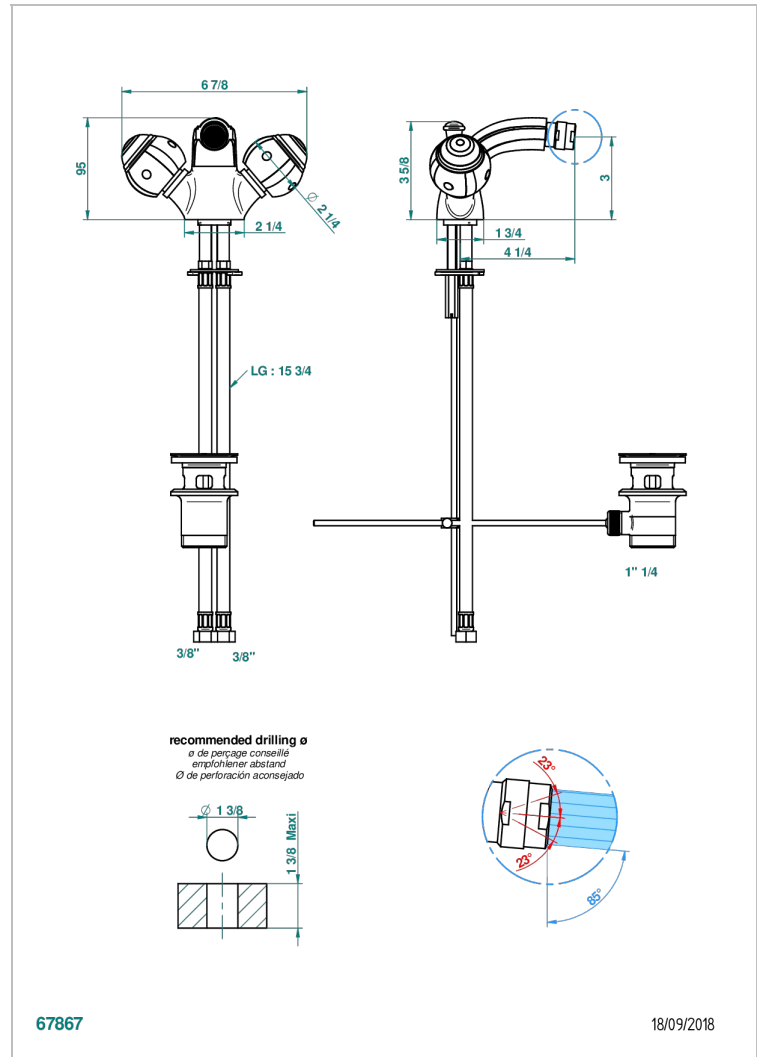

ITHAQUE DECOR PLATINE

A7B-3202/W

Mélangeur de bidet monotrou, à rotule avec vidage - certifié WRAS

THG[®]
PARIS

CARACTÉRISTIQUES

- WRAS : 2005304

CERTIFICATIONS

FINITIONS DISPONIBLES