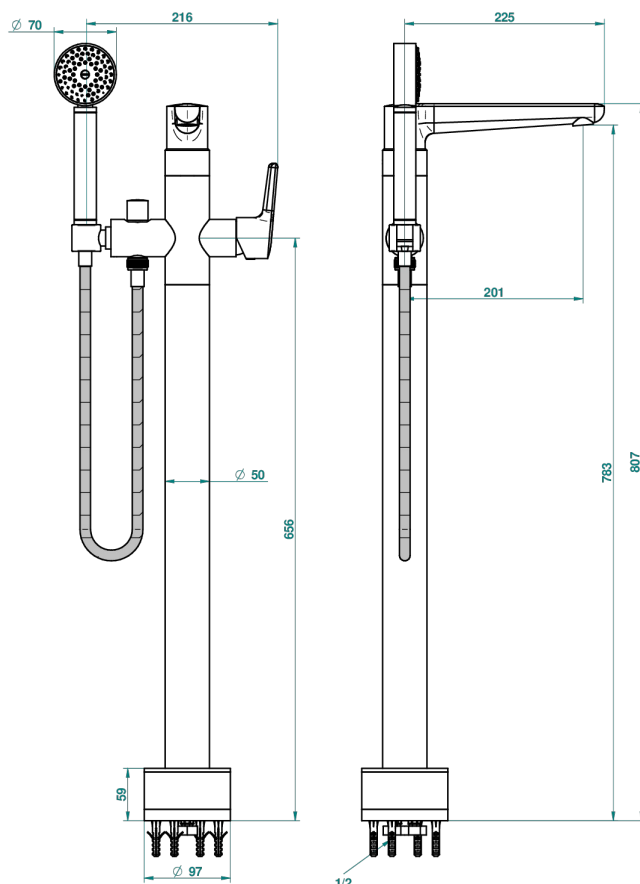

# SYSTEM METAL LISSE A MANETTES

G9B-6508S

THG<sup>®</sup>  
PARIS

Mitigeur bain-douche sur colonne avec flexible et douchette avec système Easyclean

67839

12/04/2019

## CARACTÉRISTIQUES

- System Métal lisse à manettes
- Mitigeur bain-douche sur colonne avec flexible et douchette avec système Easyclean

## FINITIONS DISPONIBLES

Bronze clair - D01  
Chromé - A02  
Chromé insert doré - GA1  
Chromé mat - C02  
Doré brillant - F01  
Doré mat - F07

Nickel brillant - B01  
Nickel mat - C01  
Noir mat céramique - D30  
Or pâle - F30  
Or pâle mat - F31  
Pvd blush - H62