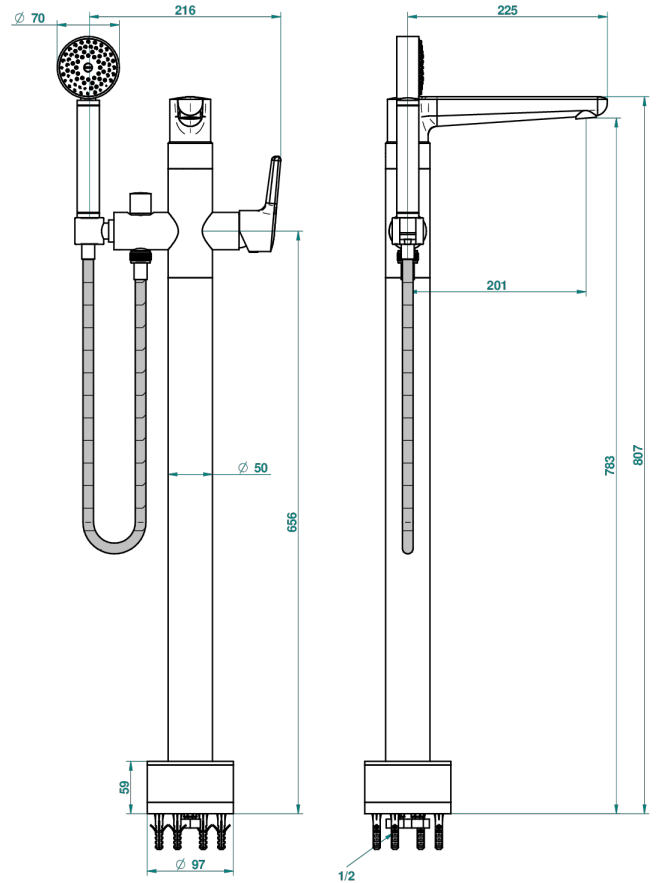

SYSTEM SMOOTH METAL WITH LEVER

G9B-6508S

THG[®]
PARIS

Mezclador baño/ducha sobre columnas, con flexo y ducha teléfono sistema easyclean

67839

12/04/2019

CARACTERÍSTICAS

- System Smooth Metal with lever
- Mezclador baño/ducha sobre columnas, con flexo y ducha teléfono sistema easyclean

ACABADOS DISPONIBLES

Bronce claro - D01
Cerámica negra mate - D30
Cobre viejo mate - H07
Cromo - A02
Cromo mate - C02
Dorado - F01

Dorado mate - F07
Dorado pálido - F30
Dorado pálido mate (sin barniz) - F31
Níquel - B01
Níquel mate - C01
Níquel viejo - H28

Pvd marrón bronce mate - F34
Pvd umber - H66
Pvd umber mate - H67