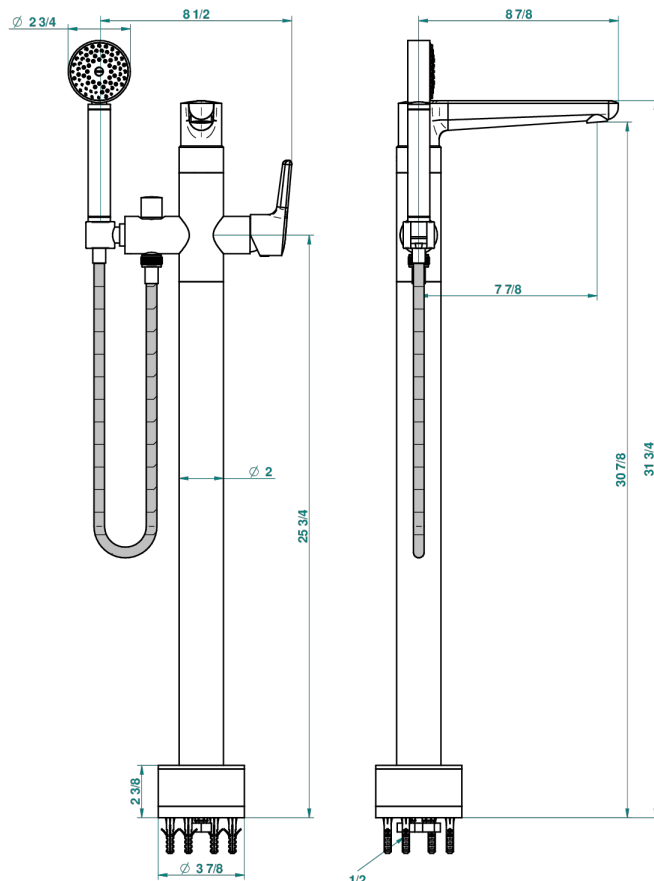

# SYSTEM SMOOTH METAL WITH LEVER

G9B-6508S

THG<sup>®</sup>  
PARIS

Mezclador baño/ducha sobre columnas, con flexo y ducha teléfono sistema easyclean

67839

12/04/2019

## CARACTERÍSTICAS

- System Smooth Metal with lever
- Mezclador baño/ducha sobre columnas, con flexo y ducha teléfono sistema easyclean