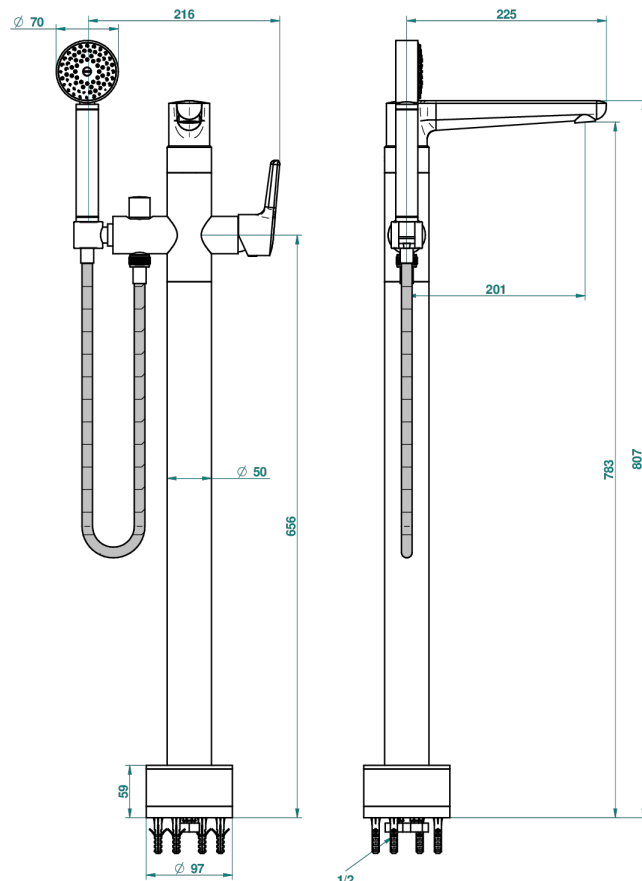

SYSTEM SMOOTH METAL WITH LEVER

G9B-6508S

THG[®]
PARIS

Mezclador baño/ducha sobre columnas, con flexo y ducha teléfono sistema easyclean

67839

12/04/2019

CARACTERÍSTICAS

- System Smooth Metal with lever
- Mezclador baño/ducha sobre columnas, con flexo y ducha teléfono sistema easyclean

ACABADOS DISPONIBLES

Bronce claro - D01
Cerámica negra mate - D30
Cobre viejo mate - H07
Cromo - A02
Cromo mate - C02
Dorado - F01

Dorado mate - F07
Dorado pálido - F30
Dorado pálido mate (sin barniz) - F31
Níquel - B01
Níquel mate - C01
Níquel viejo - H28

Pvd marrón bronce mate - F34
Pvd umber - H66
Pvd umber mate - H67