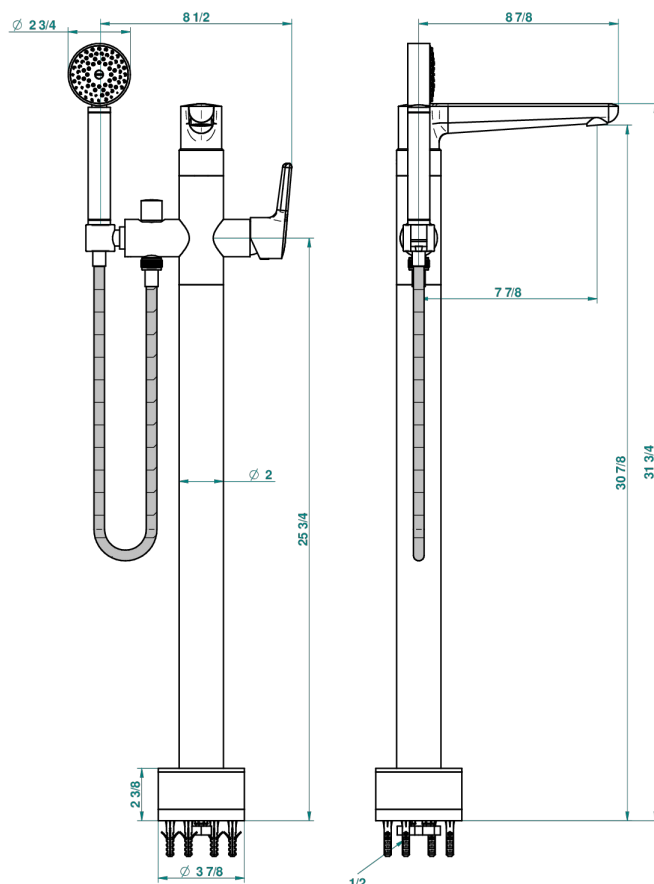

SYSTEM SMOOTH METAL WITH LEVER

G9B-6508S

THG[®]
PARIS

Mezclador baño/ducha sobre columnas, con flexo y ducha teléfono sistema easyclean

67839

12/04/2019

CARACTERÍSTICAS

- System Smooth Metal with lever
- Mezclador baño/ducha sobre columnas, con flexo y ducha teléfono sistema easyclean

ACABADOS DISPONIBLES

Bronce claro - D01
Cerámica negra mate - D30
Cobre viejo mate - H07
Cromo - A02
Cromo mate - C02
Dorado - F01

Dorado mate - F07
Dorado pálido - F30
Dorado pálido mate (sin barniz) - F31
Níquel - B01
Níquel mate - C01
Níquel viejo - H28