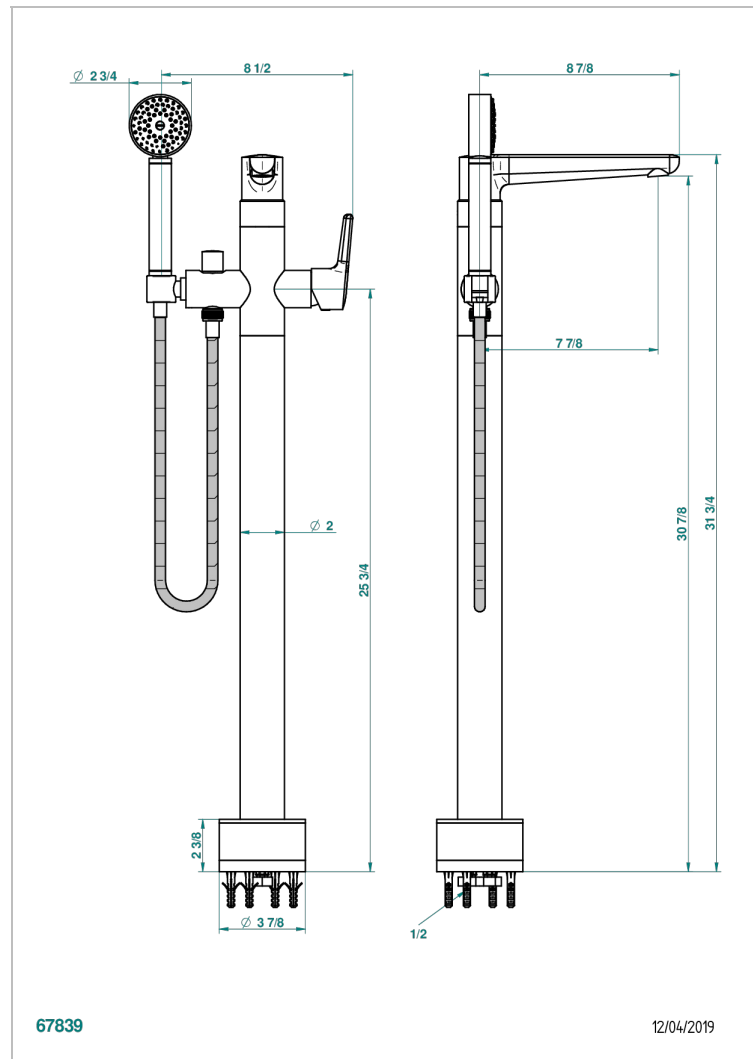

# SYSTEM SMOOTH METAL WITH LEVER

G9B-6508S

THG<sup>®</sup>  
PARIS

Freistehende Wannenstandarmatur mit Einhebelmischer und Handbrause

## EIGENSCHAFTEN

- System Smooth Metal with lever
- Freistehende Wannenstandarmatur mit Einhebelmischer und Handbrause

## VERFÜGBARE OBERFLÄCHEN

Altnickel - H28  
Blassgold - F30  
Blassgold matt unlackiert - F31  
Bronze hell - D01  
Chrom - A02  
Chrom matt - C02

Gold - F01  
Gold matt - F07  
Kupfer altrot matt lackiert - H07  
Mattschwarz keramik - D30  
Nickel matt - C01  
Polished chrome with gold inlay - GA1