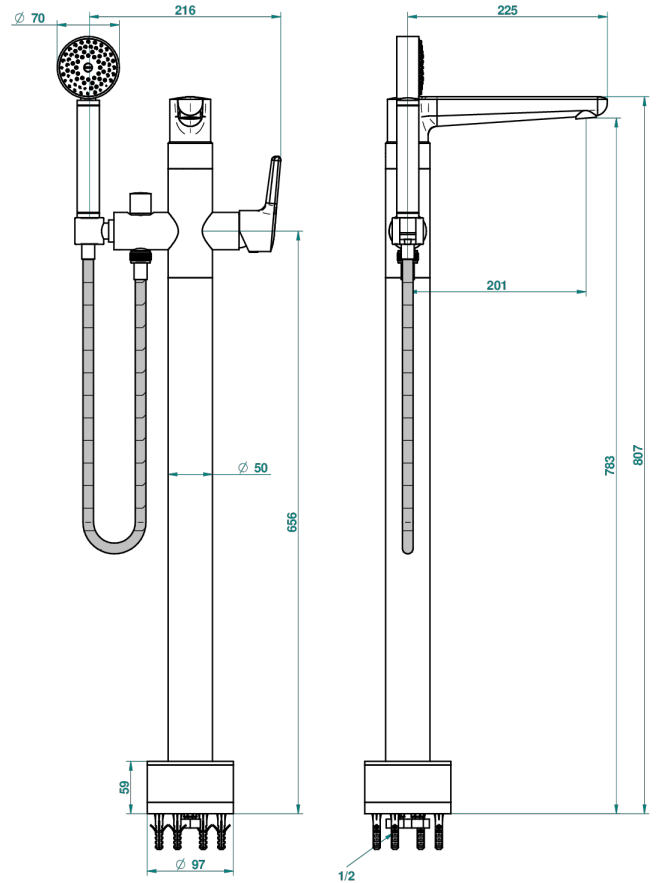

SYSTEM METAL LISSE

G9A-6508S

Mitigeur bain-douche sur colonne avec flexible et douchette avec système Easyclean

THG[®]
PARIS

67839

12/04/2019

CARACTÉRISTIQUES

- System métal lisse
- Mitigeur bain-douche sur colonne avec flexible et douchette avec système Easyclean

FINITIONS DISPONIBLES

Bronze clair - D01
Chromé - A02
Chromé insert doré - GA1
Chromé mat - C02
Doré brillant - F01
Doré mat - F07

Nickel brillant - B01
Nickel mat - C01
Noir mat céramique - D30
Or pâle - F30
Or pâle mat - F31
Pvd blush - H62