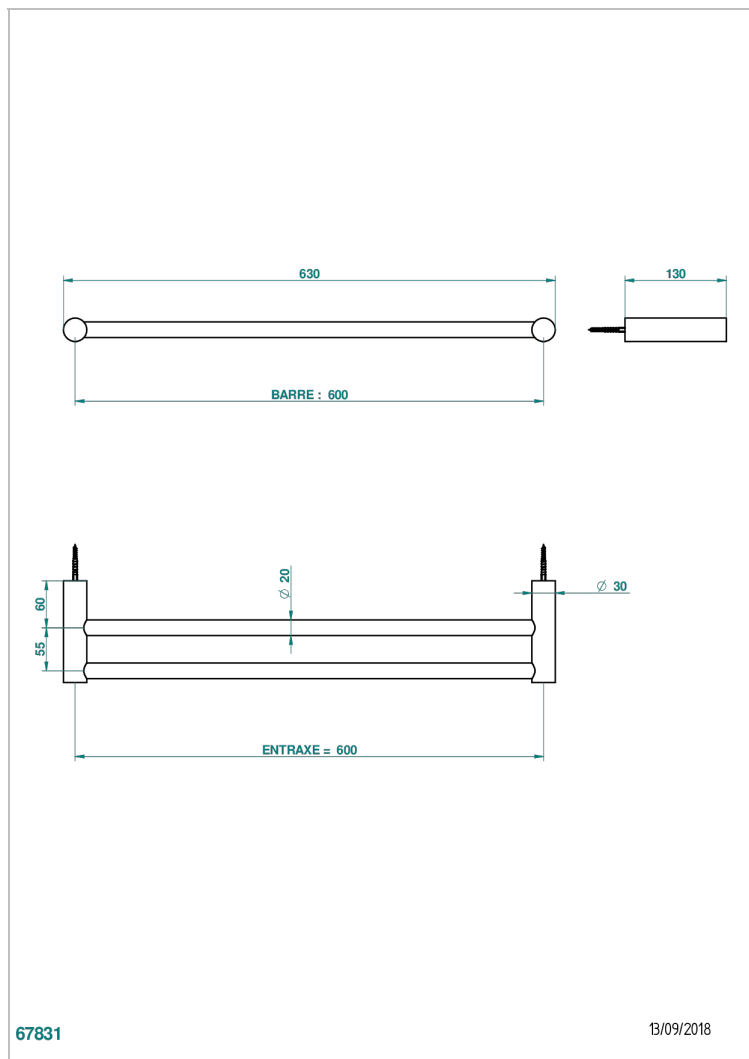

BEYOND CRYSTAL - CRISTAL BLEU

U6K-516/60

Porte-serviettes avec 2 barres fixes long. 600 mm

THG[®]
PARIS

CARACTÉRISTIQUES

- Beyond Crystal - Cristal bleu
- Porte-serviettes avec 2 barres fixes long. 600 mm

FINITIONS DISPONIBLES