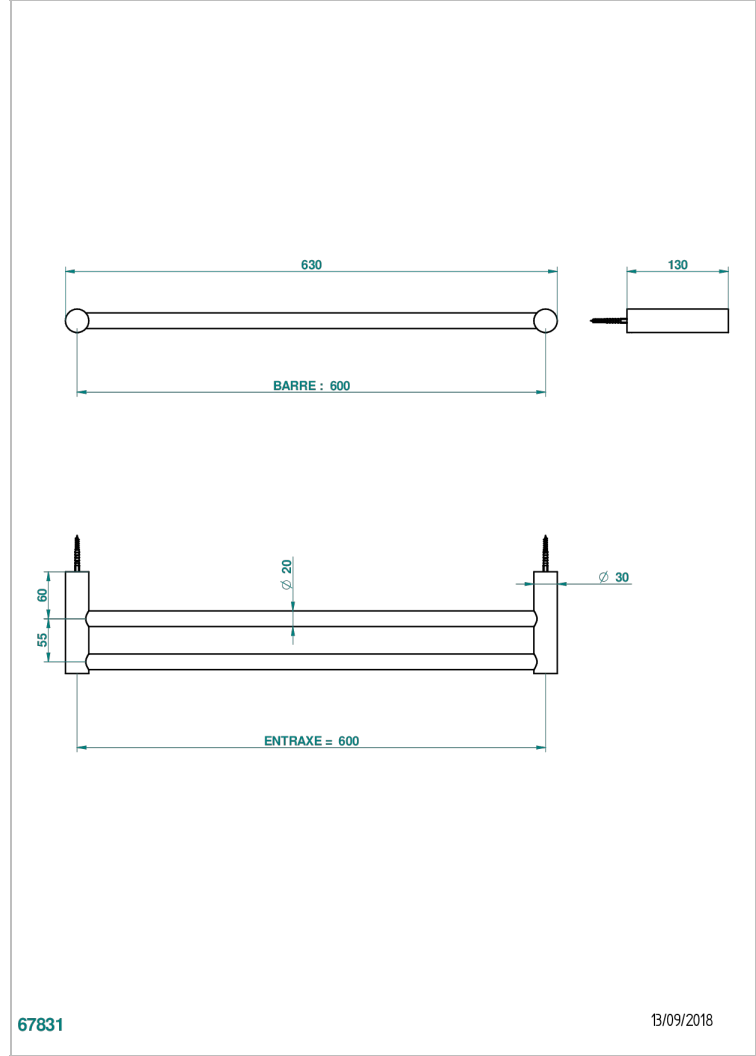

BEYOND CRYSTAL - AZUL CRISTAL

U6K-516/60

Towel rail, 2 fixed rails, length: 600 mm

THG[®]
PARIS

CARACTERÍSTICAS

- Beyond Crystal - azul cristal
- Towel rail, 2 fixed rails, length: 600 mm

ACABADOS DISPONIBLES

Cerámica negra mate - D30
Cromo - A02
Cromo / dorado - G02
Cromo mate - C02
Dorado - F01
Dorado mate - F07

Dorado pálido - F30
Dorado pálido mate (sin barniz) - F31
Níquel viejo - H28
Pvd blush - H62
Pvd blush mate - H60
Pvd color latón - H49