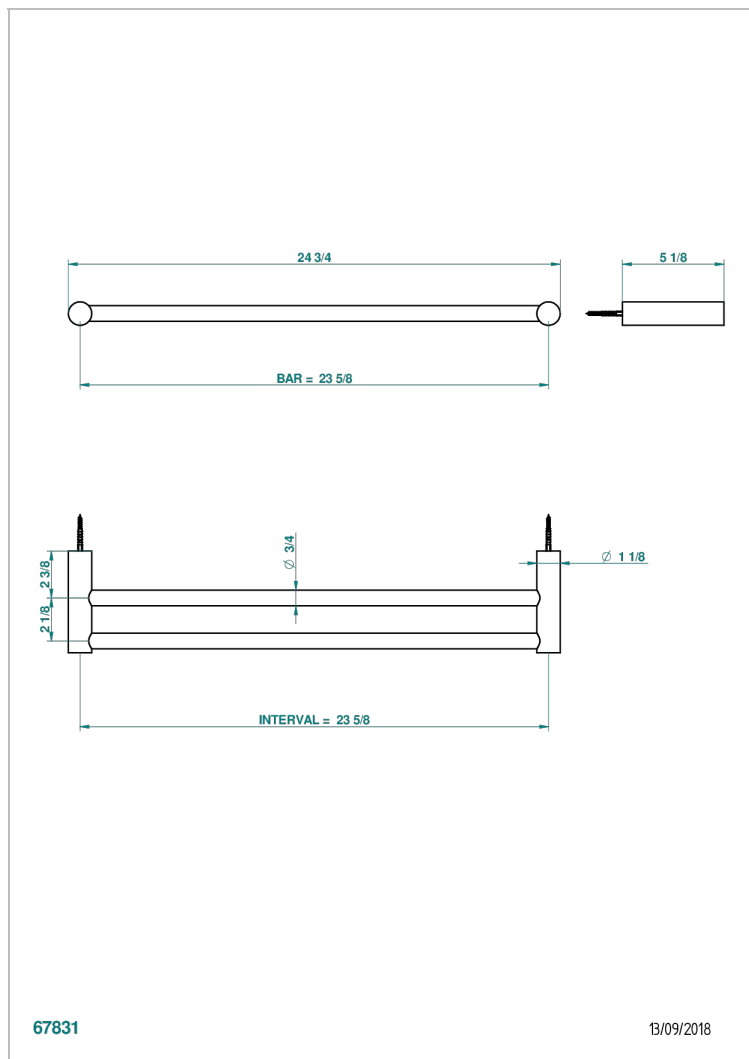

BEYOND CRYSTAL - CRISTAL BLEU

U6K-516/60

Porte-serviettes avec 2 barres fixes long. 600 mm

THG[®]
PARIS

CARACTÉRISTIQUES

- Beyond Crystal - Cristal bleu
- Porte-serviettes avec 2 barres fixes long. 600 mm

FINITIONS DISPONIBLES