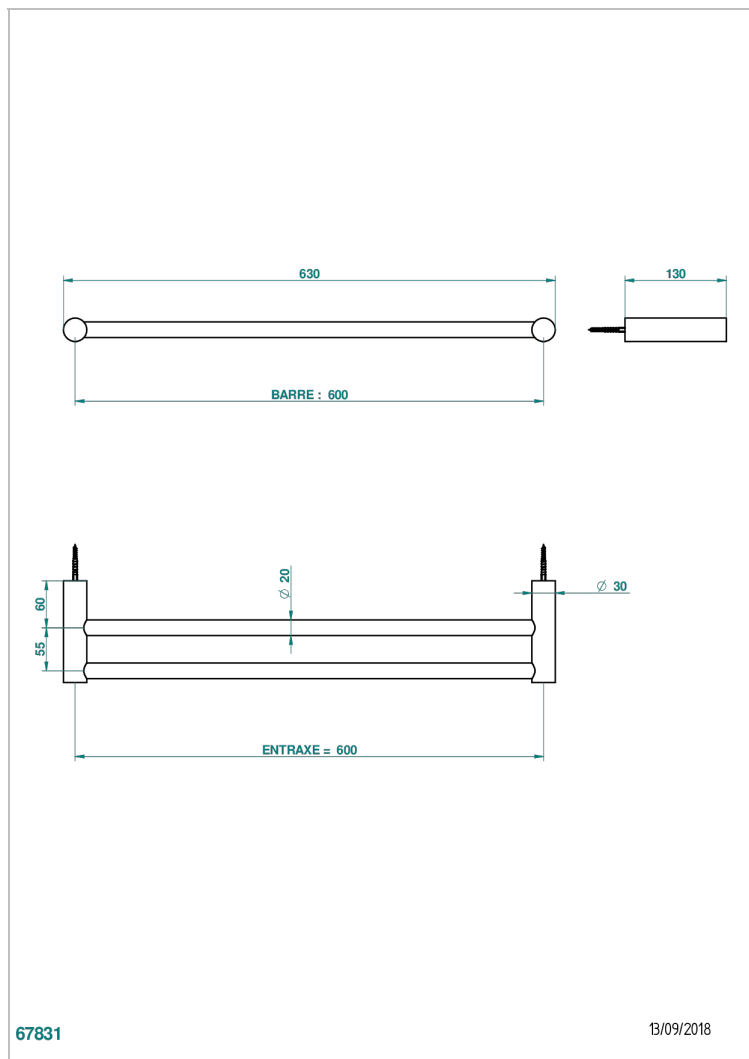

# BEYOND CRYSTAL, BLAUEN KRISTALL

U6K-516/60

Handtuchstange doppelt, Länge 600 mm

## EIGENSCHAFTEN

- Beyond Crystal, blauen Kristall
- Handtuchstange doppelt, Länge 600 mm

## VERFÜGBARE OBERFLÄCHEN

Altnickel - H28  
Blassgold - F30  
Blassgold matt unlackiert - F31  
Chrom - A02  
Chrom / gold - G02  
Chrom matt - C02

Gold - F01  
Gold matt - F07  
Mattschwarz keramik - D30  
Pvd blush - H62  
Pvd blush matt - H60  
Pvd bronze braun - F33