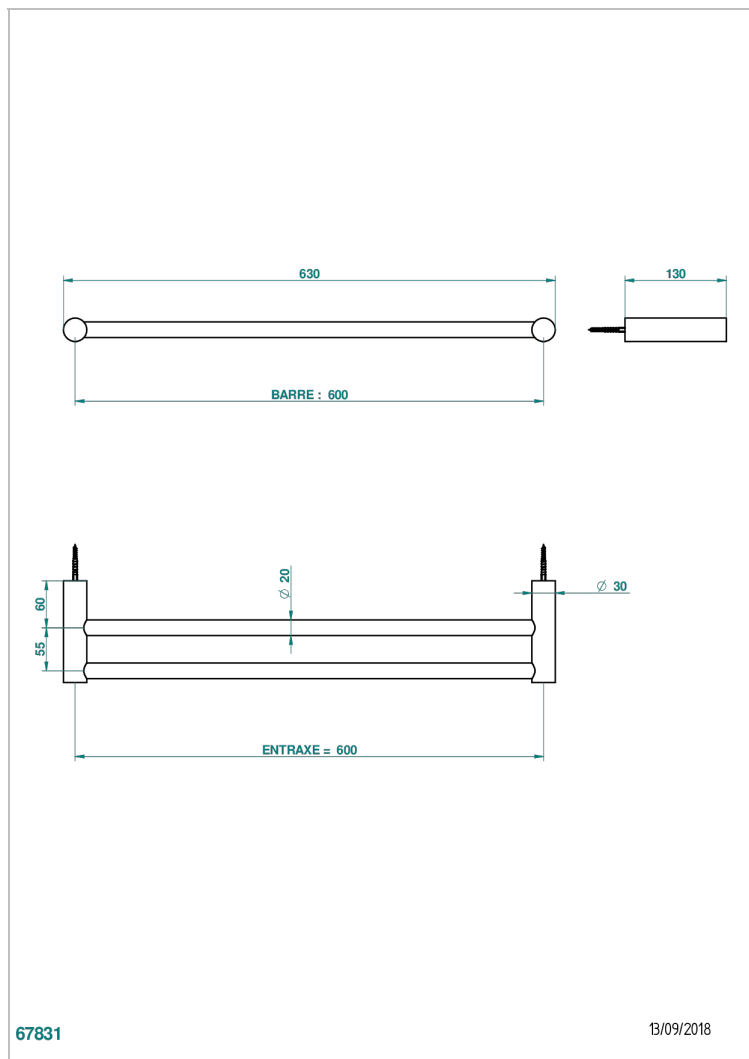

BEYOND CRYSTAL С СИНИМ ХРУСТАЛЕМ

U6K-516/60

Towel rail, 2 fixed rails, length: 600 mm

THG[®]
PARIS

ХАРАКТЕРИСТИКИ

- Beyond crystal с синим хрусталём
- Towel rail, 2 fixed rails, length: 600 mm

ДОСТУПНЫЕ ВАРИАНТЫ ПОКРЫТИЙ