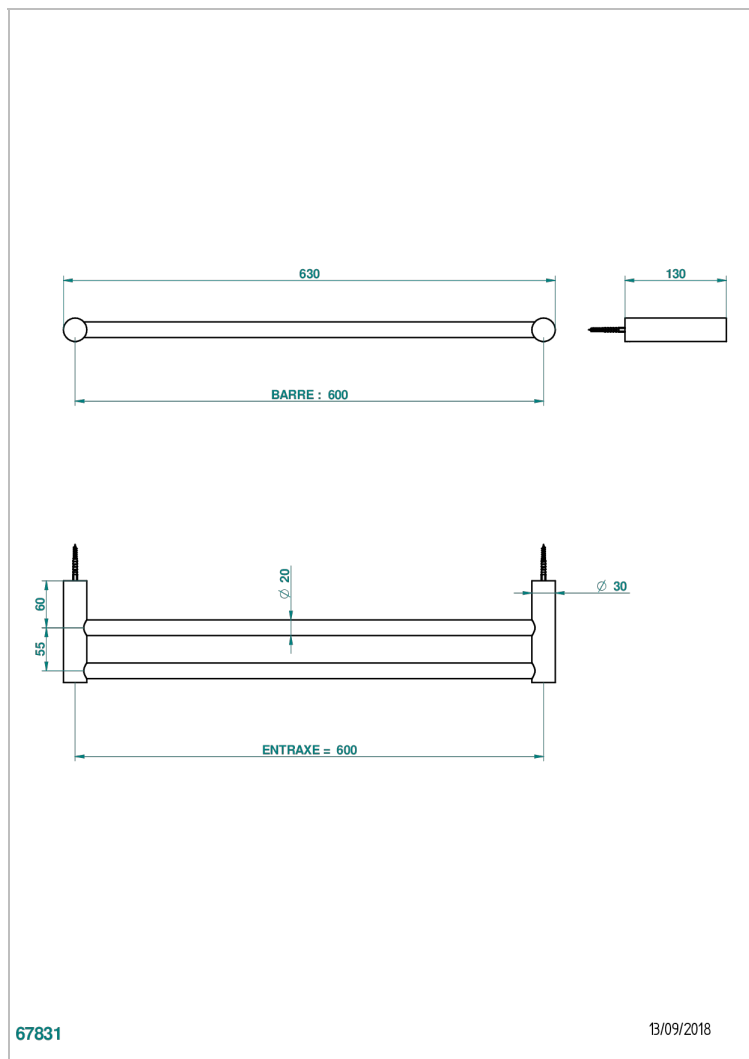

BEYOND CRYSTAL, BLAUEN KRISTALL

U6K-516/60

Handtuchstange doppelt, Länge 600 mm

EIGENSCHAFTEN

- Beyond Crystal, blauen Kristall
- Handtuchstange doppelt, Länge 600 mm

VERFÜGBARE OBERFLÄCHEN

Altnickel - H28
Blassgold - F30
Blassgold matt unlackiert - F31
Chrom - A02
Chrom / gold - G02
Chrom matt - C02

Pvd messing matt - H50
Pvd nickel - H55
Pvd nickel matt - H56
Pvd umber - H66
Pvd umber matt - H67